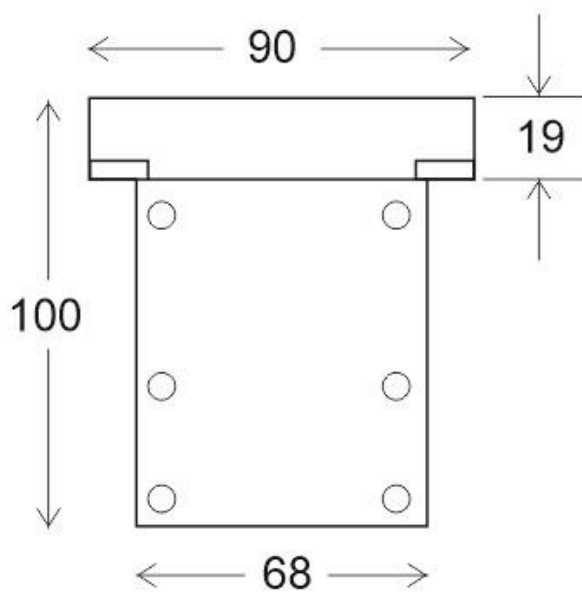

Ficha técnica

Baliza Led empotrable UNDERLINE DIFFUSION RGB - DMX, 10W, IP67, IK09, 1m

LEDBOX®

ESQUEMA DE INSTALACIÓN