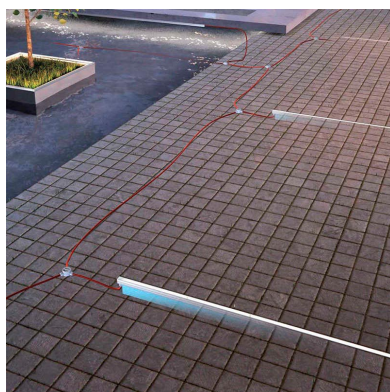

Ficha técnica

Baliza Led empotrable UNDERLINE DIFFUSION RGB - DMX, 10W, IP67, IK09, 1m

LEDBOX®

GALERIA