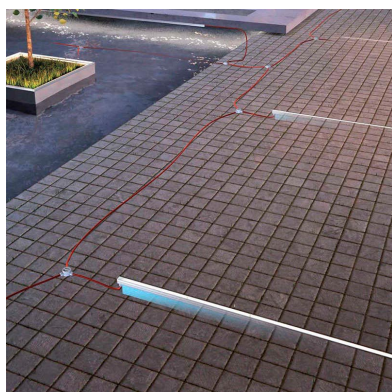

Ficha técnica

Baliza Led empotrable UNDERLINE DIFFUSION RGB - DMX, 10W, IP67, IK09, 1m

LEDBOX®

GALERIA