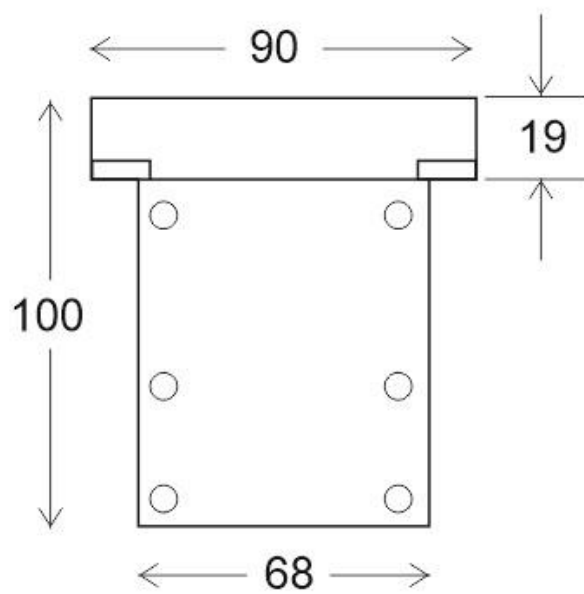

ESQUEMA DE INSTALACIÓN