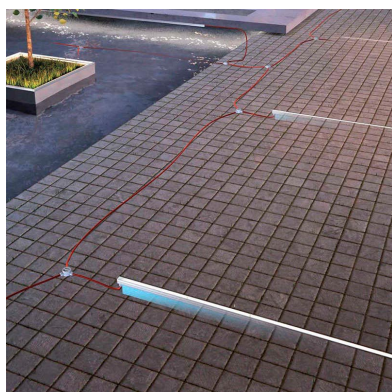

Baliza Led empotrable UNDERLINE DIFFUSION RGB - DMX, 10W, IP67, IK09, 1m

Proyector lineal RGB con control DMX para la iluminación creativa y proyección de luz, para empotrar en suelo. Perfectos para iluminación decorativa de exterior en centros comerciales, entorno urbano, jardines, patios. Para señalización y balizamiento de cortesía o emergencia, rótulos luminosos, decoración de objetos y muebles de exterior.

Referencia
LD1021133

Color de luz
RGB

Dimensiones del producto
90x1000x100mm

Dimensiones del packaging
12x110x12cm

Certificados
CE
ROHS
ECORAE

DETALLES

Luminaria LED de exterior empotrable en suelo. Gran calidad de sus componentes que aportan un grado importante de resistencia además de una importante iluminación direccional a tu espacio exterior.

ESQUEMA DE INSTALACIÓN

Ficha técnica

Baliza Led empotrable UNDERLINE DIFFUSION RGB - DMX, 10W, IP67, IK09, 1m

LEDBOX®

GALERIA

Ficha técnica

Baliza Led empotrable UNDERLINE DIFFUSION RGB - DMX, 10W, IP67, IK09, 1m