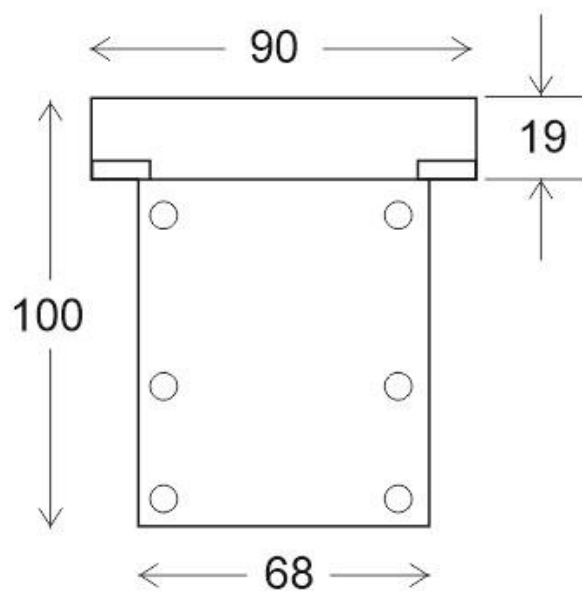

Ficha técnica

Baliza Led empotrable UNDERLINE DIFFUSION RGB - DMX, 10W, IP67, IK09, 1m

LEDBOX®

ESQUEMA DE INSTALACIÓN