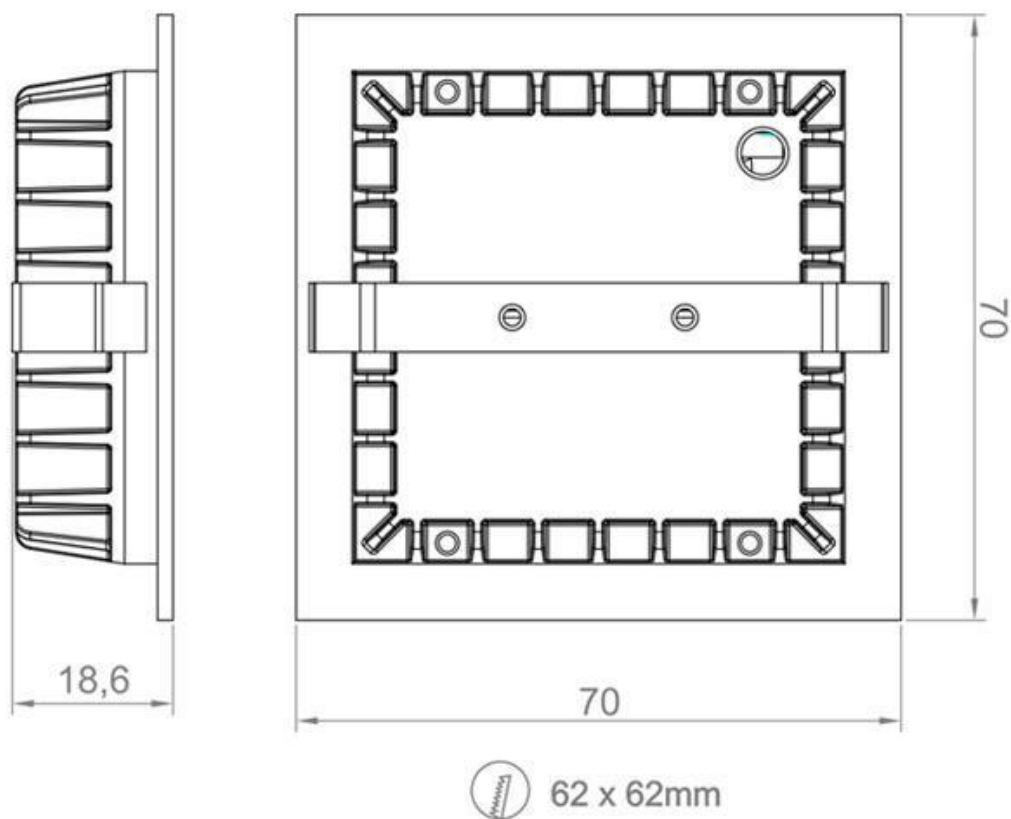

ESQUEMA DE INSTALACIÓN