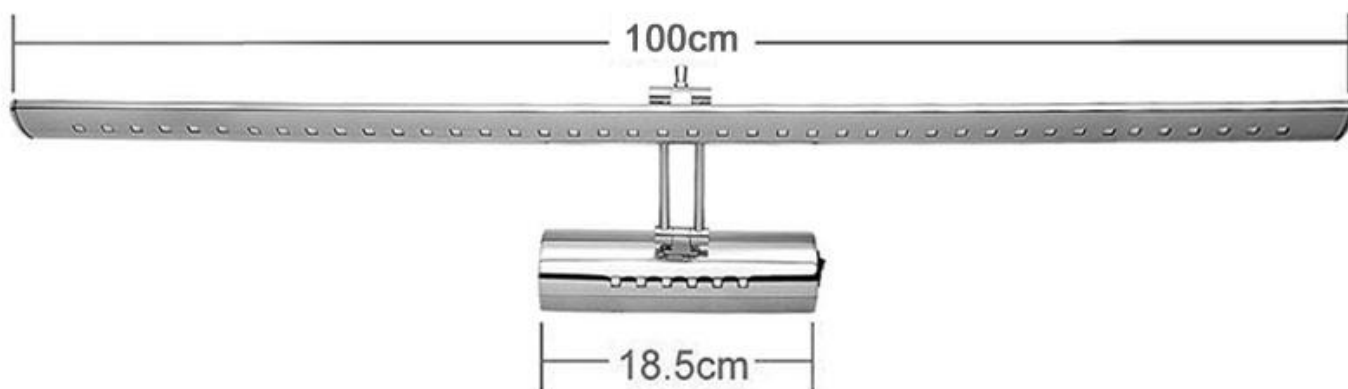

ESQUEMA DE INSTALACIÓN

Instalación