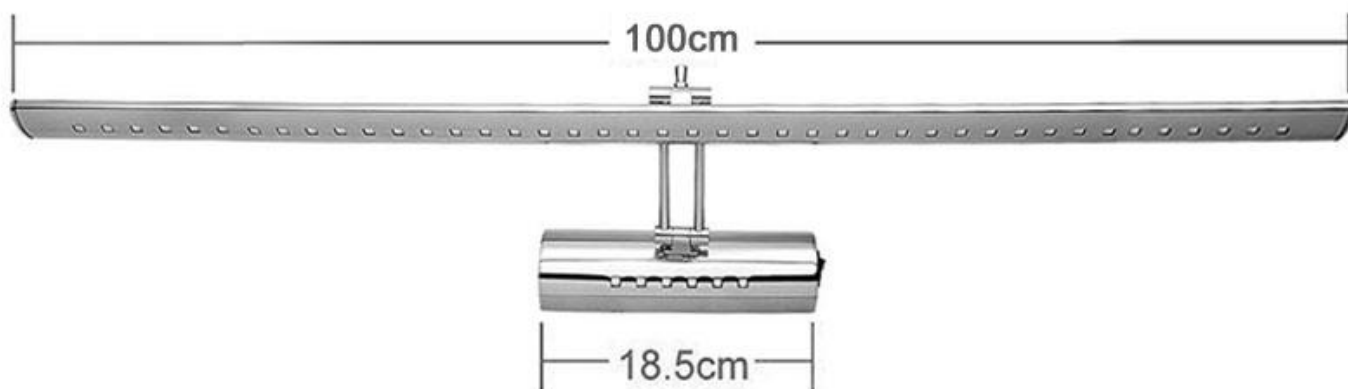

Ficha técnica

Aplicue Led TAX para espejos y cuadros, 100cm, 12W

LEDBOX®

ESQUEMA DE INSTALACIÓN

Instalación