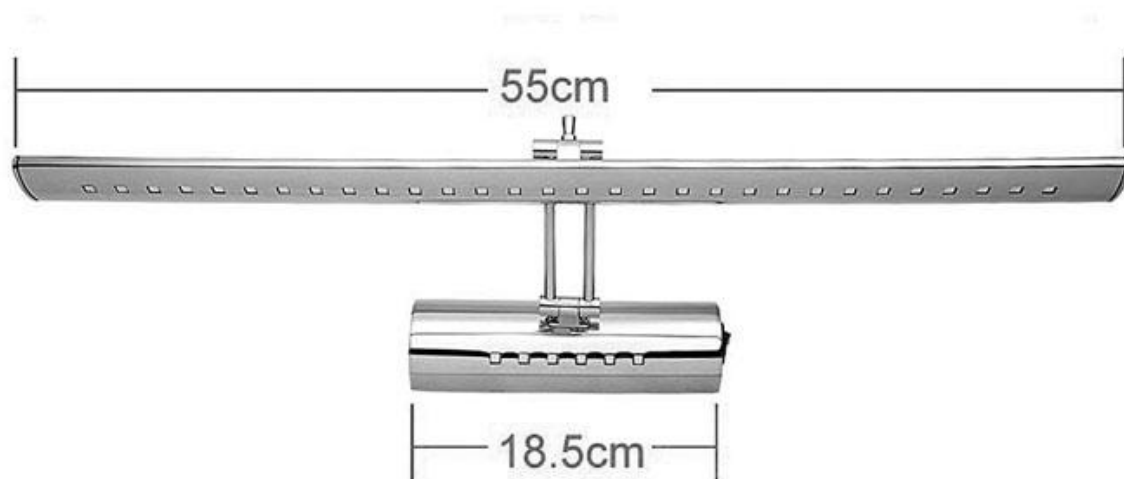

ESQUEMA DE INSTALACIÓN

Instalación