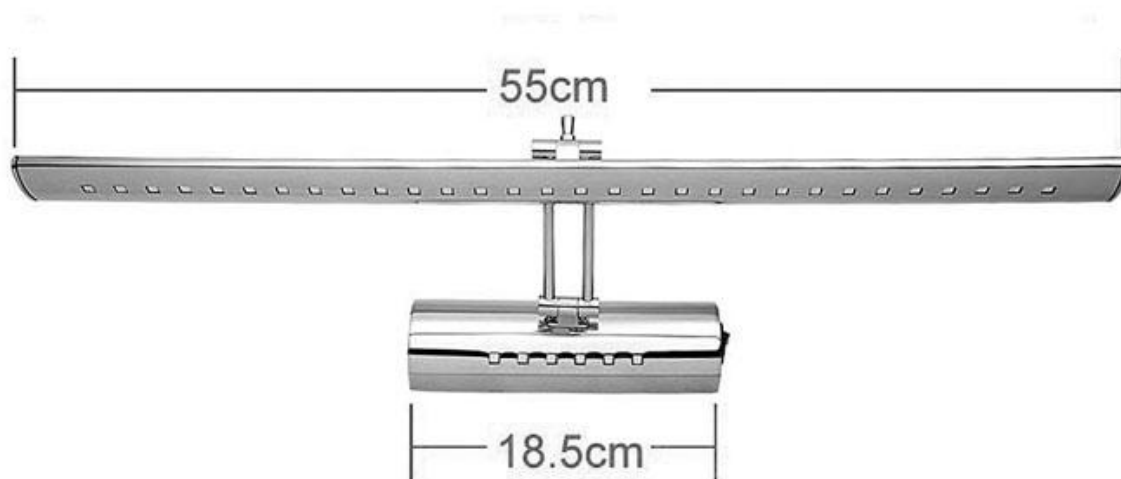

ESQUEMA DE INSTALACIÓN

Instalación