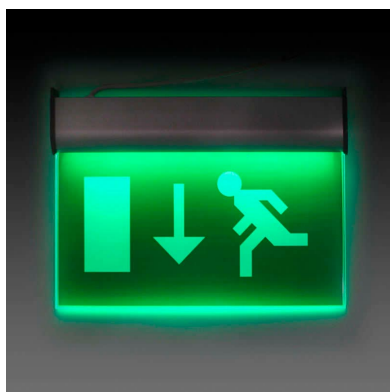

Luz de emergencia LED SIGNALLED EXIT

Luz de señalización con tecnología LED. Ofrece Luz de forma permanente iluminando la señalética en todo momento.

3W

180°

AC220V

IP20

ESPECIFICACIONES

Potencia	3W
Ángulo de apertura	180°
Número de leds	10 DIP
Alimentación	AC220V
Tensión de funcionamiento	220-240VAC, 50/60Hz
Chip	Epistar DIP
Forma y corte	Rectangular mm
Interior-exterior	Interior
Protección IP	IP20
Otros	Kit todo incluido
Horas de trabajo	>3h

Ficha técnica

Luz de emergencia LED SIGNALED EXIT

LEDBOX®

tecnológicos, aeropuertos o cualquier espacio de pública concurrencia.

LedBox da respuestas a las necesidades de los nuevos tiempos con la amplia gama de luminarias de emergencia equipadas con DIODOS LED, que sustituyen con ventaja a los modelos convencionales.

La luz de emergencia con leds brinda una luminosidad segura, con bajo consumo y con la potencia necesaria como para cubrir esas necesidades.

- Led de 3W de alta potencia
- Cuerpo construido en aluminio y señal en metacrilato.

INCLUYE: Luminaria LED señalética, cadena y soportes.

ESQUEMA DE INSTALACIÓN

GALERIA

AVISO

Datos sujetos a cambios sin aviso. Excepto errores y omisiones. Asegúrese de utilizar el archivo más reciente posible.