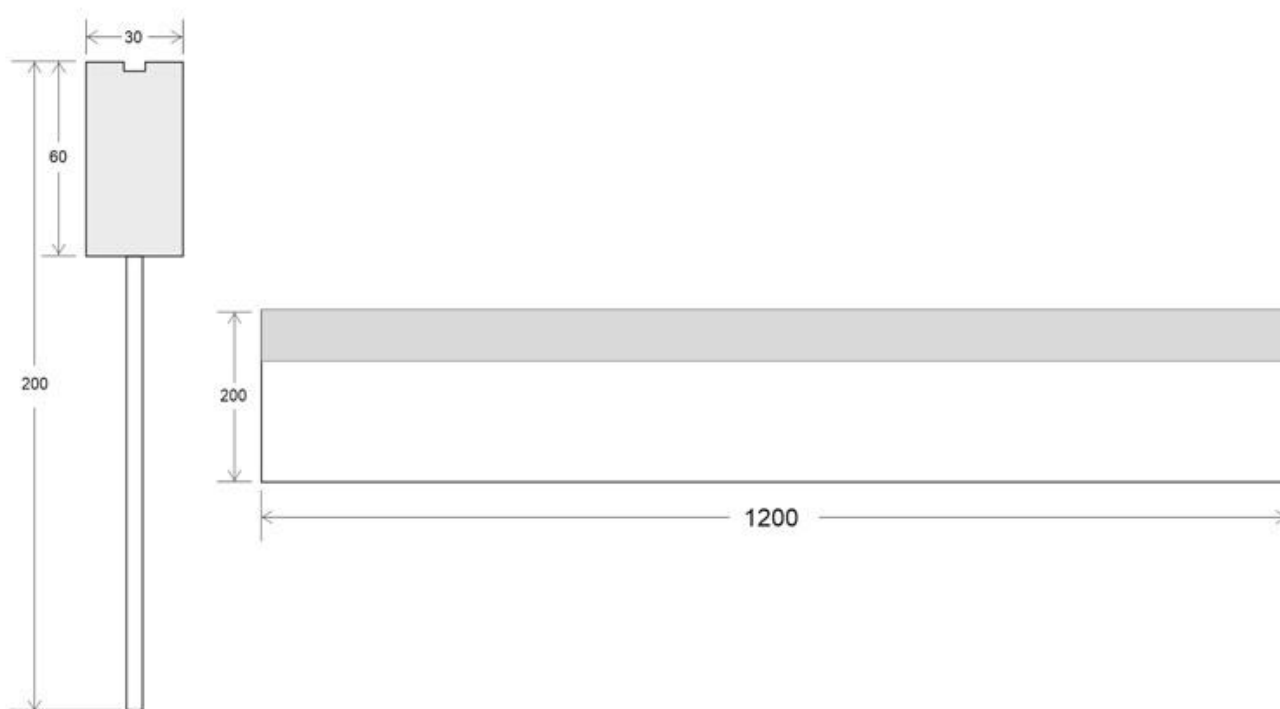

ESQUEMA DE INSTALACIÓN