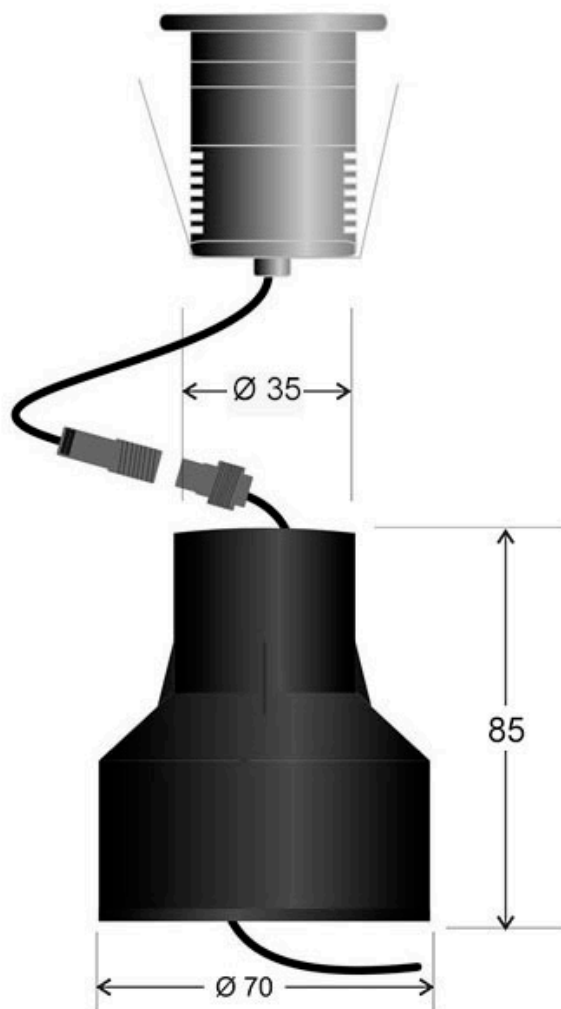

Caja para empotrar foco Ø35mm

Caja para empotrar foco led.

ESPECIFICACIONES

Longitud (Metros)	1 metro
Interior-exterior	Interior

Referencia

LD1021139

Dimensiones del producto

76x35x70mm

Dimensiones del packaging

8x8x8cm

Certificados

CE
ROHS
ECORAEE

DETALLES

Caja para empotrar foco led.

ESQUEMA DE INSTALACIÓN

GALERIA