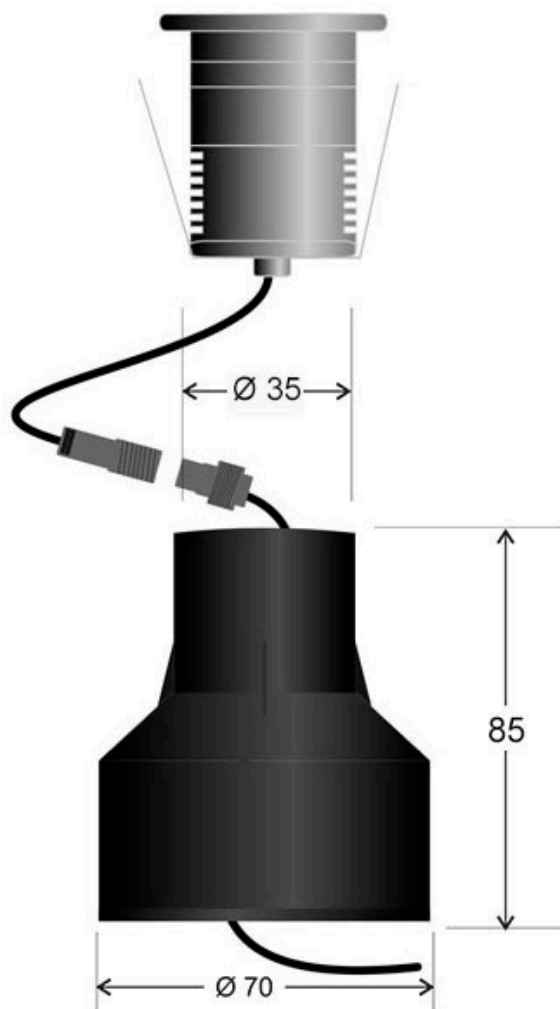

ESQUEMA DE INSTALACIÓN