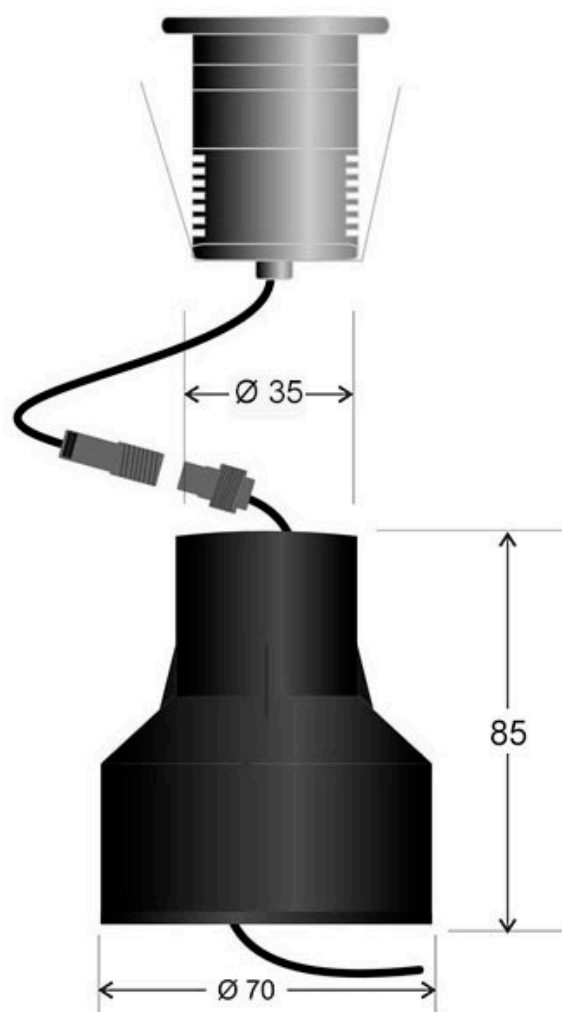

Caja para empotrar foco Ø35mm

Caja para empotrar foco led.

ESPECIFICACIONES

Longitud (Metros)	1 metro
Interior-exterior	Interior

Referencia

LD1021139

Dimensiones del producto

76x35x70mm

Dimensiones del packaging

8x8x8cm

Certificados

CE
ROHS
ECORAEE

DETALLES

Caja para empotrar foco led.

ESQUEMA DE INSTALACIÓN

GALERIA