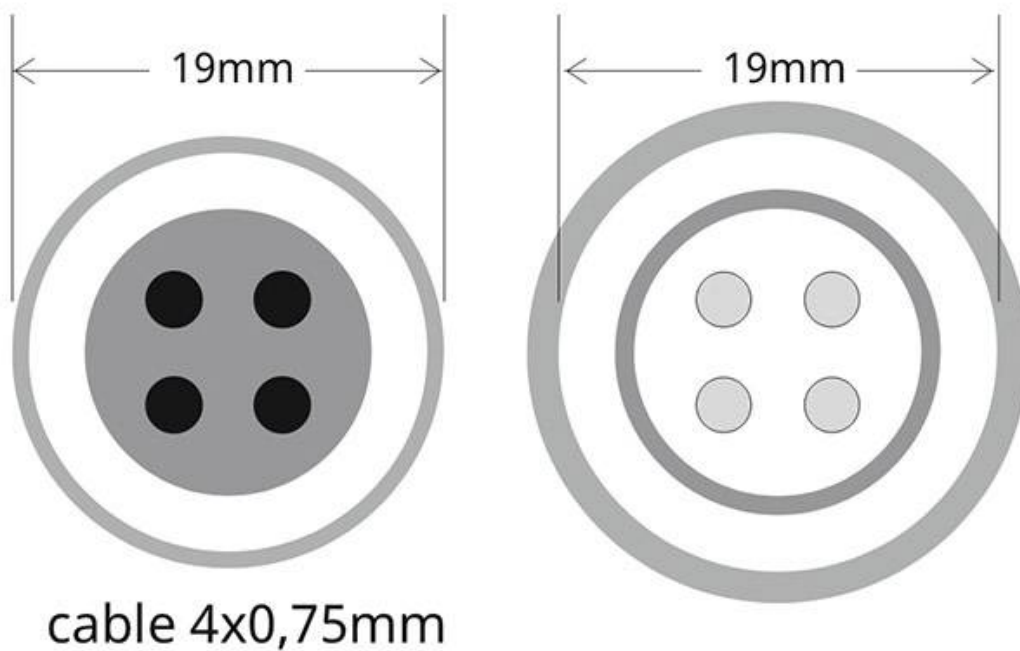

Cable conexión Y, 4 Pinx0,75mm, 20cm, IP67, negro

Cable conexión de 4 hilos 4x0,75mm, con 20cm de longitud, IP66, color negro. Para interconectar luminarias RGB

ESPECIFICACIONES

Longitud (Metros)	< 50 cm
Interior-exterior	Exterior
Protección IP	IP68

Referencia

LD1052076

Dimensiones del producto

2x2x1mm

Dimensiones del packaging

2x2x1cm

Certificados

CE
ROHS
ECORAEE

DETALLES

Cable conexión de 4 hilos 4x0,75mm, con 20cm de

longitud, IP66, color negro. Para interconectar luminarias RGB

ESQUEMA DE INSTALACIÓN

Ficha técnica

Cable conexión Y, 4 Pinx0,75mm, 20cm, IP67, negro