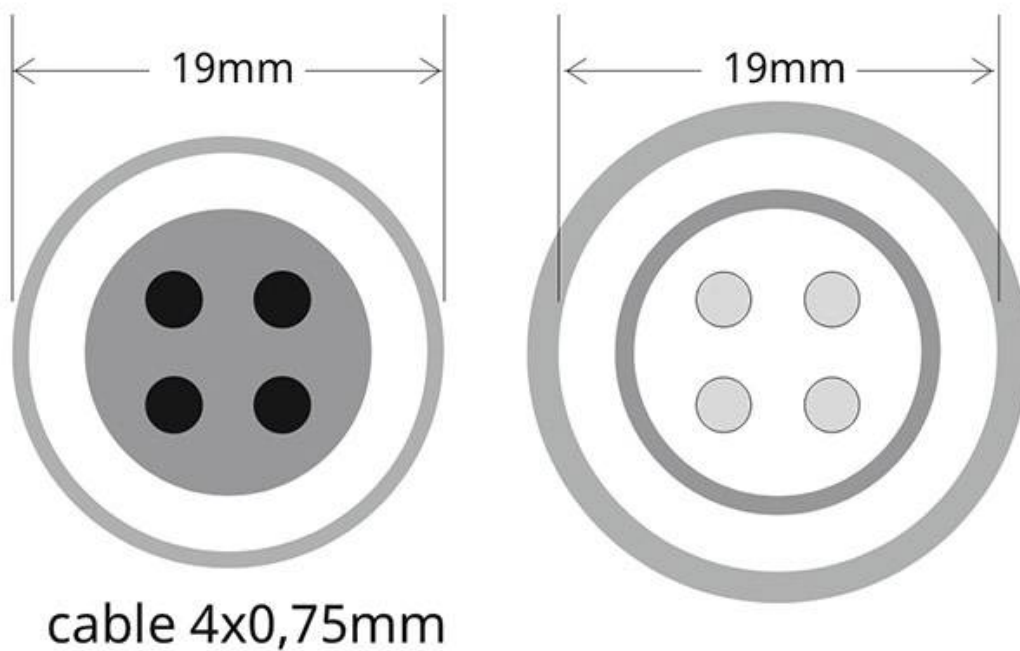

Cable conexión Y, 4 Pinx0,75mm, 20cm, IP67, negro

Cable conexión de 4 hilos 4x0,75mm, con 20cm de longitud, IP66, color negro. Para interconectar luminarias RGB

ESPECIFICACIONES

Longitud (Metros)	< 50 cm
Interior-exterior	Exterior
Protección IP	IP68

Referencia

LD1052076

Dimensiones del producto

2x2x1mm

Dimensiones del packaging

2x2x1cm

Certificados

CE
ROHS
ECORAEE

DETALLES

Cable conexión de 4 hilos 4x0,75mm, con 20cm de

longitud, IP66, color negro. Para interconectar luminarias RGB

Ficha técnica

Cable conexión Y, 4 Pinx0,75mm, 20cm, IP67, negro

LEDBOX®

ESQUEMA DE INSTALACIÓN

Ficha técnica

Cable conexión Y, 4 Pinx0,75mm, 20cm, IP67, negro

LEDBOX®

GALERIA

AVISO

Datos sujetos a cambios sin aviso. Excepto errores y omisiones. Asegúrese de utilizar el archivo más reciente posible.