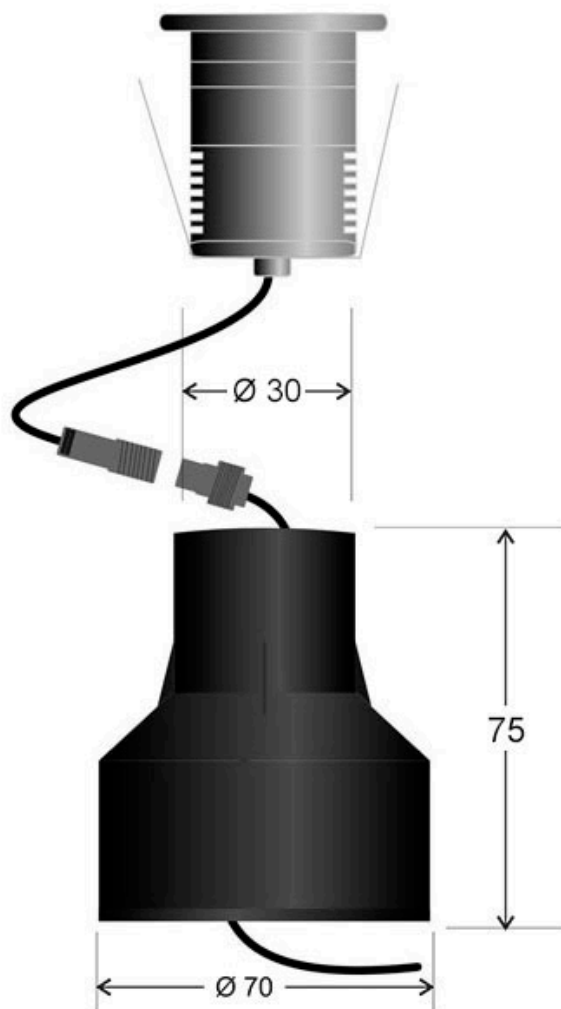

Caja para empotrar foco Ø30mm

Caja para empotrar foco led.

ESPECIFICACIONES

Longitud (Metros)	1 metro
Interior-exterior	Interior

Referencia

LD1021141

Dimensiones del producto

75x30x70mm

Dimensiones del packaging

8x8x8cm

Certificados

CE
ROHS
ECORAE

DETALLES

Caja para empotrar foco led.

ESQUEMA DE INSTALACIÓN

GALERIA