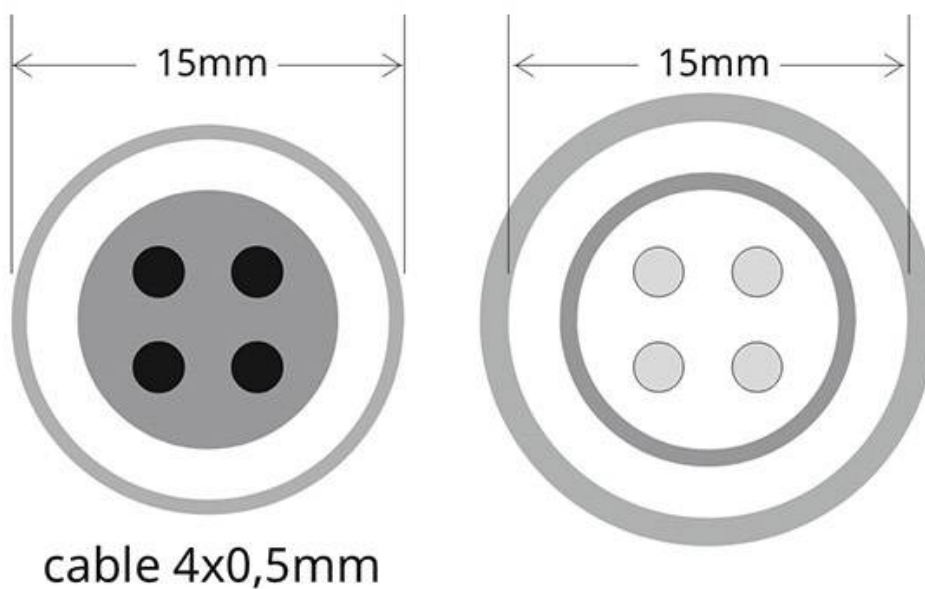

Cables conexión 4 Pinx0,5mm, 2x50cm, IP67, negro

Set de 2 cable de conexión de 4 hilos 4x0,5mm (cable hembra + cable macho), con 50cm de longitud cada uno, IP67, color negro

ESPECIFICACIONES

Longitud (Metros)	< 50 cm
Interior-exterior	Exterior
Protección IP	IP67

Referencia

LD1021140

Dimensiones del producto

20x500x20mm

Dimensiones del packaging

10x10x2cm

Certificados

CE
ROHS
ECORAAE

DETALLES

Set de 2 cable de conexión de 4 hilos 4x0,5mm (cable

hembra + cable macho), con 50cm de longitud cada uno, IP67, color negro

ESQUEMA DE INSTALACIÓN

Ficha técnica

Cables conexión 4 Pinx0,5mm, 2x50cm, IP67, negro

LEDBOX®

GALERIA

Ficha técnica

Cables conexión 4 Pinx0,5mm, 2x50cm, IP67, negro

LEDBOX®

AVISO

Datos sujetos a cambios sin aviso. Excepto errores y omisiones. Asegúrese de utilizar el archivo más reciente posible.