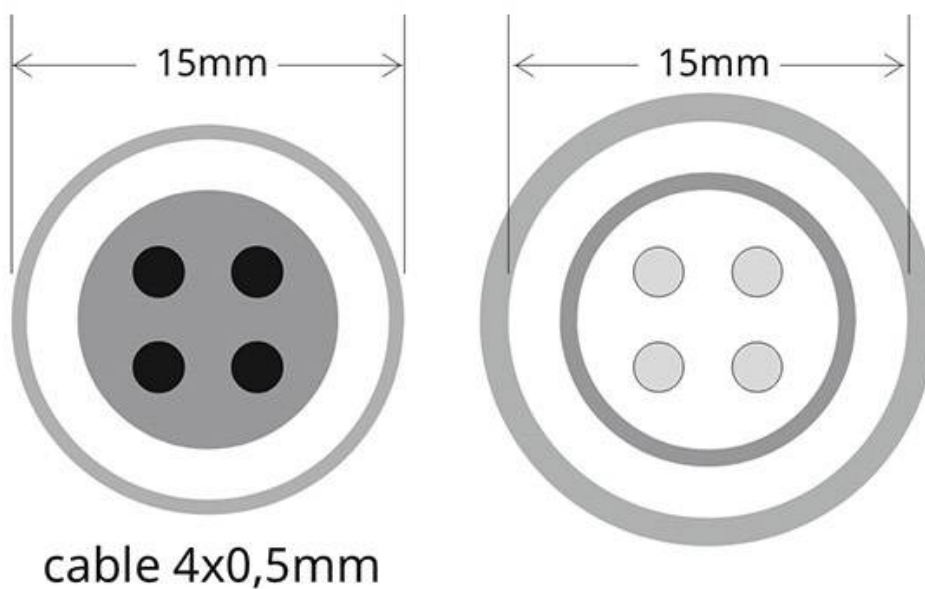

ESQUEMA DE INSTALACIÓN