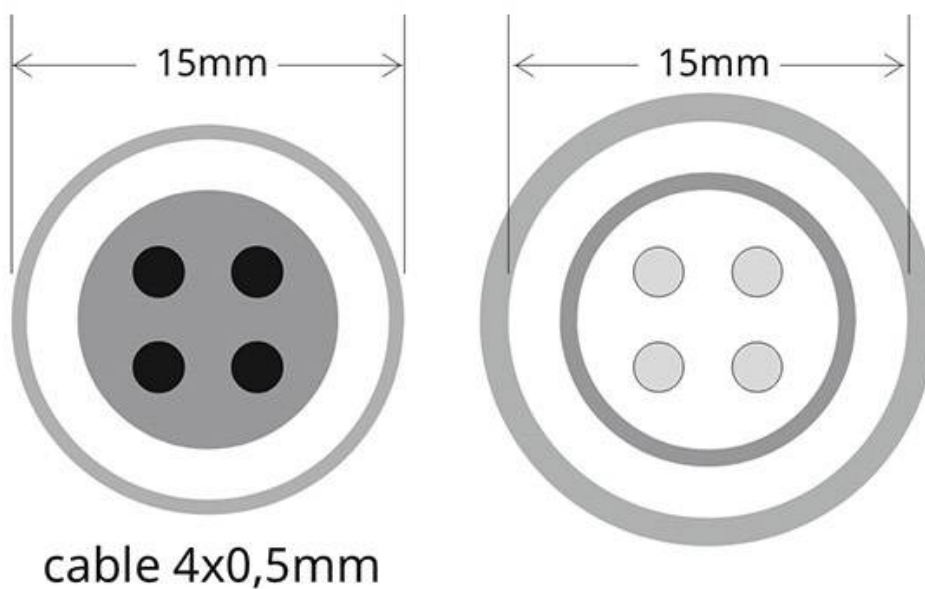

Cables conexión 4 Pinx0,5mm, 2x50cm, IP67, negro

Set de 2 cable de conexión de 4 hilos 4x0,5mm (cable hembra + cable macho), con 50cm de longitud cada uno, IP67, color negro

ESPECIFICACIONES

Longitud (Metros)	< 50 cm
Interior-exterior	Exterior
Protección IP	IP67

Referencia

LD1021140

Dimensiones del producto

20x500x20mm

Dimensiones del packaging

10x10x2cm

Certificados

CE
ROHS
ECORAEE

DETALLES

Set de 2 cable de conexión de 4 hilos 4x0,5mm (cable

hembra + cable macho), con 50cm de longitud cada uno, IP67, color negro

ESQUEMA DE INSTALACIÓN

Ficha técnica

Cables conexión 4 Pinx0,5mm, 2x50cm, IP67, negro

LEDBOX®

GALERIA

Ficha técnica

Cables conexión 4 Pinx0,5mm, 2x50cm, IP67, negro

LEDBOX®

AVISO

Datos sujetos a cambios sin aviso. Excepto errores y omisiones. Asegúrese de utilizar el archivo más reciente posible.