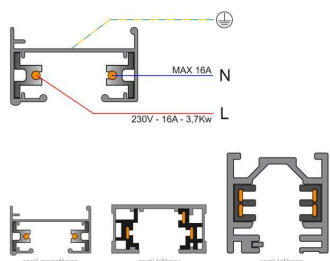

Instalación