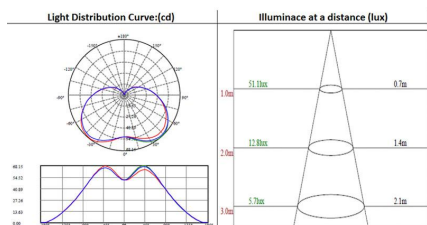

Distribución lumínica