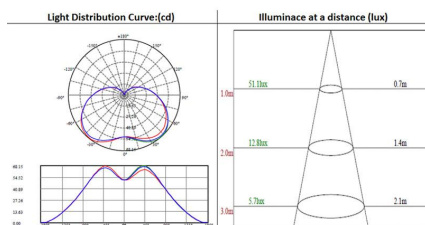

Distribución lumínica