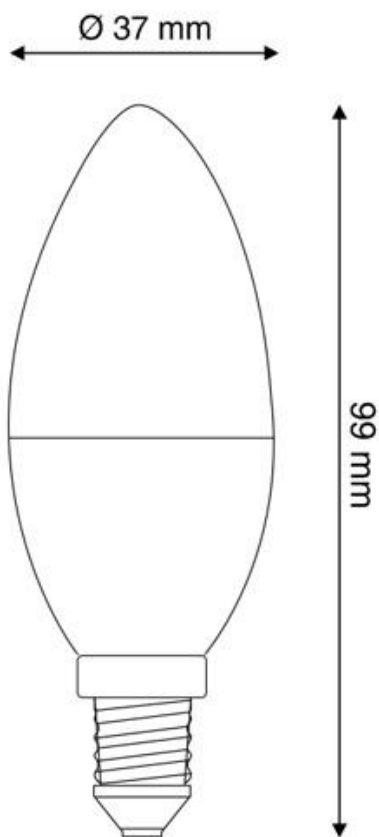

ESQUEMA DE INSTALACIÓN