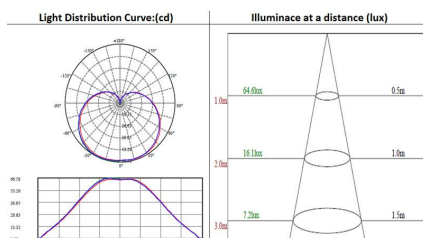

Distribución lumínica