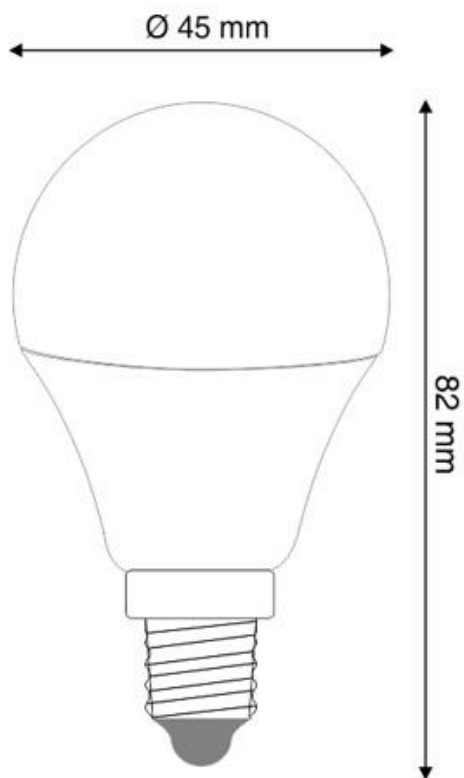

ESQUEMA DE INSTALACIÓN