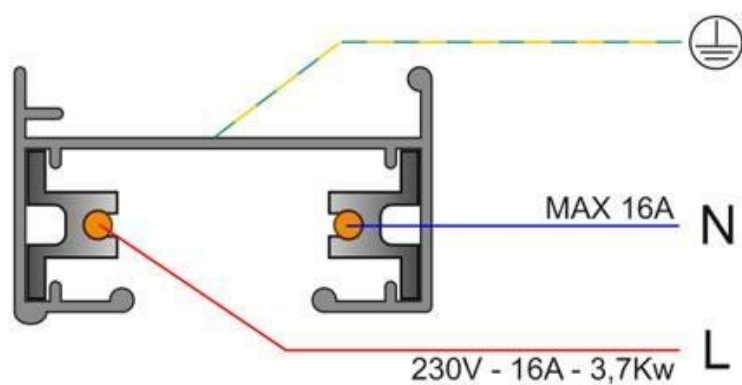

Conector foco a carril monofásico, blanco CT

Conector para acoplar los focos al carril. Color blanco. De fácil instalación

ESPECIFICACIONES

Alimentación	AC220V
Foco carril - Tipo	Monofásico
Movilidad	Orientable
Color	blanco
Interior-exterior	Interior

Referencia

LD1014127

Dimensiones del producto

40x60x30mm

Dimensiones del packaging

4x6x4cm

Certificados

CE
ROHS
ECORAE

DETALLES

- Conector para acoplar los focos al carril
- Color blanco
- De fácil instalación

ESQUEMA DE INSTALACIÓN

carril monofásico

carril bifásico

carril trifásico

GALERIA

AVISO