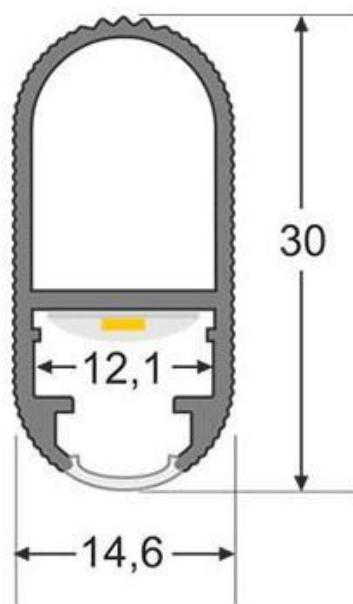

ESPECIFICACIONES

Potencia	12W
Flujo luminoso	680lm, 750lm
Ángulo de apertura	90º
Temperatura de color	3000K, 6000K
Alimentación	DC12V
Tensión de funcionamiento	DC12V
Chip	Epistar SMD5050
Tira led - Tipo perfil	7barra-armario
Ancho alojamiento	12.1mm
Interior-exterior	Interior
Protección IP	IP40
Aislamiento electrico	Luminaria de clase III
Otros	Pantalla protectora, Kit todo incluido, Reflector de aluminio
Horas de trabajo	>50.000h

Dimensiones del producto

14,6x900x30mm

Dimensiones del packaging

2x95x4cm

Certificados

CE
ROHS
ECORAE

MODELOS

Color de luz	Temperatura color (k)	Luminosidad (lm)
Blanco cálido	3000K	680lm
Blanco frío	6000K	750lm

los espacios estrechos.

Incluye cable de 1,5 metros de longitud con conector rápido, fuente de alimentación DC12V y soportes de fijación.

Opcionalmente puede añadir soportes laterales o un sensor PIR de movimiento.

Consulta precios para otras medidas (hasta 200cm) y configuraciones.

PRODUCTO NO SUSCEPTIBLE DE DEVOLUCION (fabricación a medida bajo pedido)

ESQUEMA DE INSTALACIÓN

Instalación

Ficha técnica

LOCKER KIT barra con luz Led de 90cm para armarios