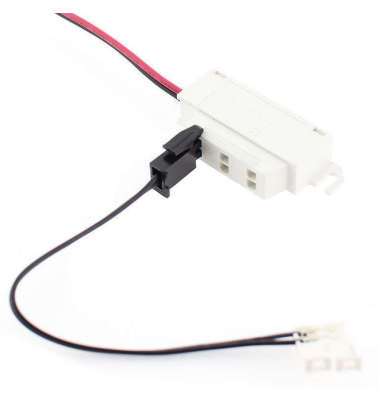

Conector AMP Macho-Tira led 10mm, cable 15cm

Conector AMP Macho-Tira led 10mm, cable 15cm de longitud

ESPECIFICACIONES

Longitud (Metros)	1,5 metros
Interior-exterior	Interior

Referencia
LD1056068

Dimensiones del producto
5x10x2mm

Dimensiones del packaging
5x10x2cm

Certificados
CE
ROHS
ECORAE

DETALLES

Conector AMP Macho-Tira led 10mm, cable 15cm de longitud

Una forma sencilla y rápida de conectar luminarias led de dos hilos (tiras led, luminarias...)

Ficha técnica

Conector AMP Macho-Tira led 10mm, cable 15cm

LEDBOX[®]

GALERIA

AVISO

Datos sujetos a cambios sin aviso. Excepto errores y omisiones. Asegúrese de utilizar el archivo más reciente posible.