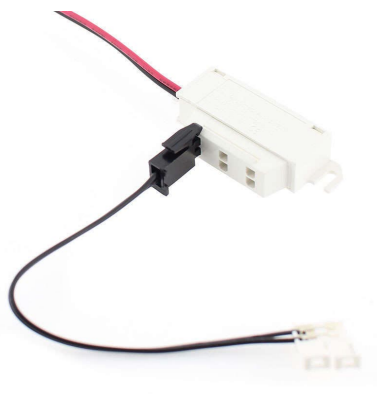

Conector AMP Macho-Tira led 10mm, cable 15cm

Conector AMP Macho-Tira led 10mm, cable 15cm de longitud

ESPECIFICACIONES

Longitud (Metros)	1,5 metros
Interior-exterior	Interior

Referencia

LD1056068

Dimensiones del producto

5x10x2mm

Dimensiones del packaging

5x10x2cm

Certificados

CE
ROHS
ECORAE

DETALLES

Conector AMP Macho-Tira led 10mm, cable 15cm de longitud

Una forma sencilla y rápida de conectar luminarias led de dos hilos (tiras led, luminarias...)

Ficha técnica

Conector AMP Macho-Tira led 10mm, cable 15cm

LEDBOX®

GALERIA

AVISO

Datos sujetos a cambios sin aviso. Excepto errores y omisiones. Asegúrese de utilizar el archivo más reciente posible.