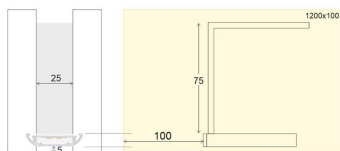

Instalación