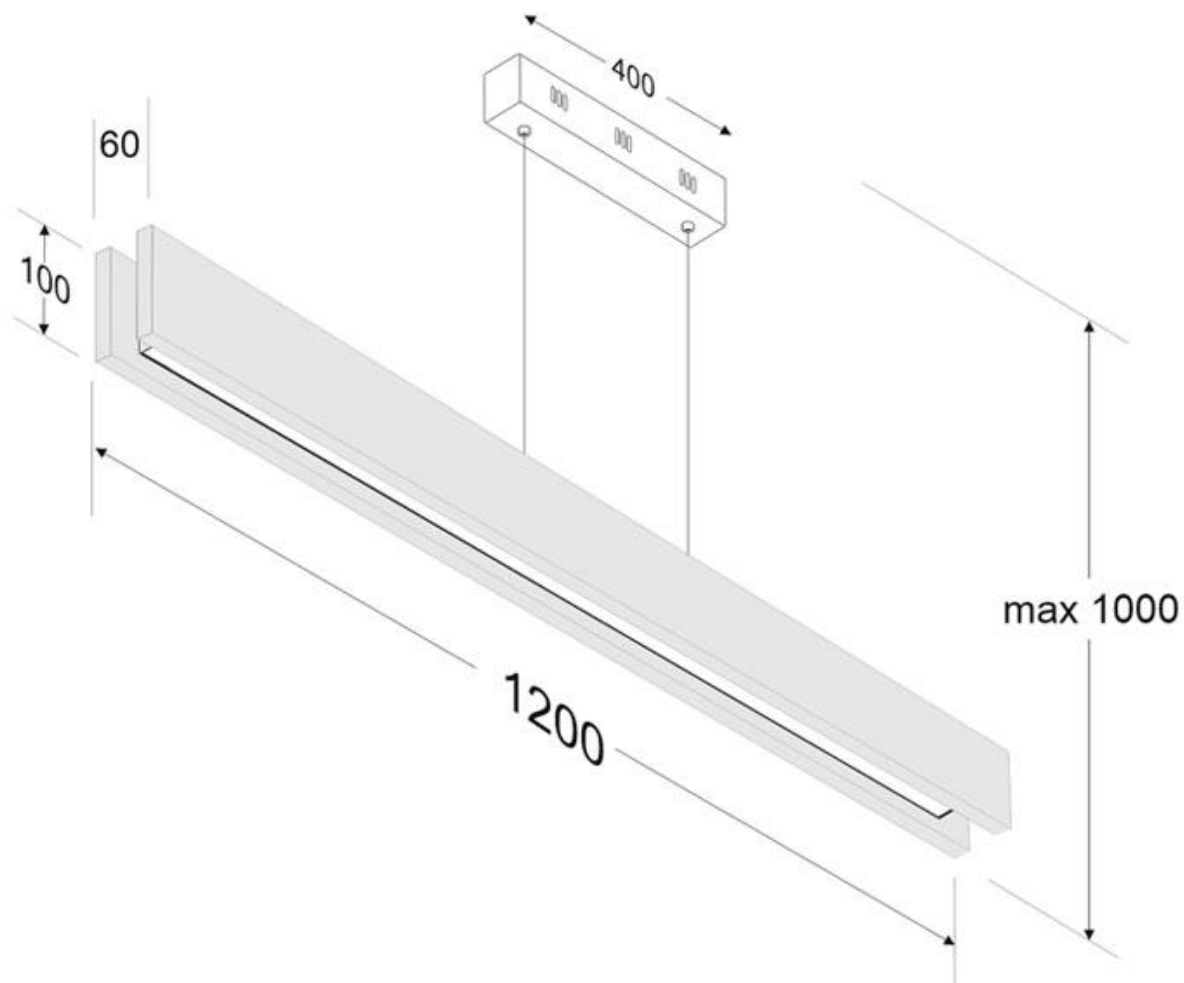

ESQUEMA DE INSTALACIÓN

Instalación