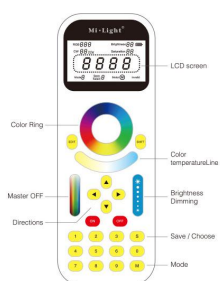

6x17x3cm

Certificados

CE
ROHS
ECORAEE

DETALLES

Transmisión RF 2.4 GHz: Transmisión de hasta 30 metros sin interferencias con otros dispositivos.

Control total del color, hasta 16 millones de combinaciones posibles, saturación, regulación de intensidad y temperatura de color.

Función memoria: Guarda los valores de color, CCT,

brillo, saturación, id, etc. del ultimo estado seleccionado.

Editor de grupos: Configura fácilmente los dispositivos y grupos a comandar.

Pantalla LCD: Incorpora display que muestra múltiples valores como el color, CCT, brillo y saturación... en tiempo real para un control total de la instalación.

Funciona con 3 pilas AAA no incluidas

Ficha técnica

Mando a distancia ALPHA LITE RGB+CCT 99 zonas

LEDBOX®

ESQUEMA DE INSTALACIÓN

Instalación

GALERIA

AVISO