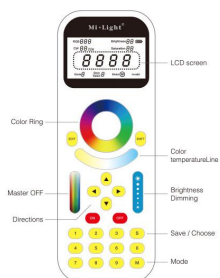

Instalación