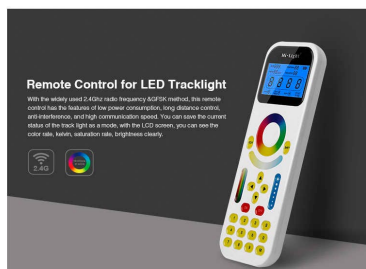

6x17x3cm

Certificados

CE
ROHS
ECORAEE

DETALLES

Transmisión RF 2.4 GHz: Transmisión de hasta 30 metros sin interferencias con otros dispositivos.

Control total del color, hasta 16 millones de combinaciones posibles, saturación, regulación de intensidad y temperatura de color.

Función memoria: Guarda los valores de color, CCT,

brillo, saturación, id, etc. del ultimo estado seleccionado.

Editor de grupos: Configura fácilmente los dispositivos y grupos a comandar.

Pantalla LCD: Incorpora display que muestra múltiples valores como el color, CCT, brillo y saturación... en tiempo real para un control total de la instalación.

Funciona con 3 pilas AAA no incluidas

Ficha técnica

Mando a distancia ALPHA LITE RGB+CCT 99 zonas

LEDBOX®

ESQUEMA DE INSTALACIÓN

Instalación

GALERIA

AVISO