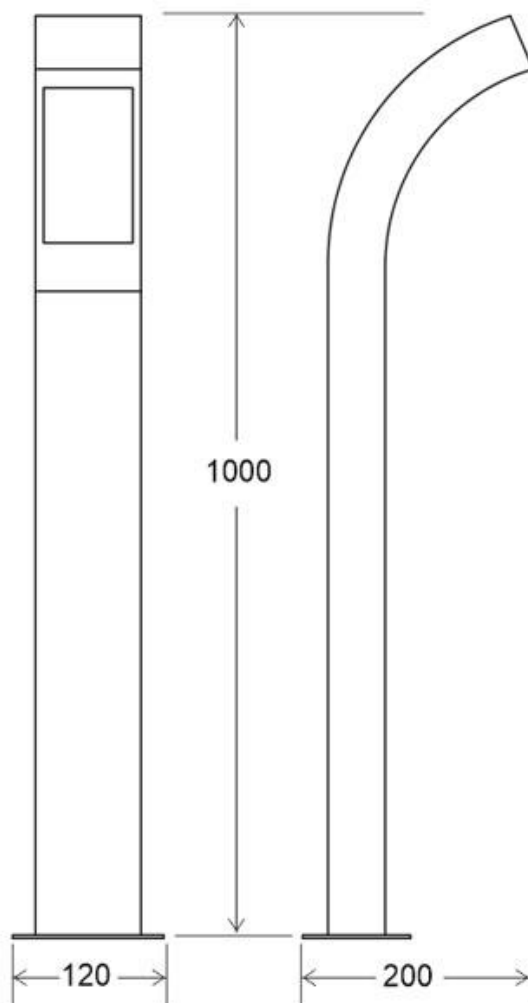

ESPECIFICACIONES

Potencia	7W
Flujo luminoso	550lm
Ángulo de apertura	60º
Temperatura de color	4000K
Alimentación	AC220V
Tensión de funcionamiento	AC200-240V
Chip	Epistar SMD2835
Interior-exterior	Interior
Protección IP	IP44
Aislamiento eléctrico	Luminaria de clase I
Otros	Anclaje

Referencia

LD1030135

Color de luz

Blanco neutro

Dimensiones del producto

120x1000x200mm

Dimensiones del packaging

14x110x22cm

Ficha técnica

Farola de jardín Led DELOS, 7W, 100cm

LEDBOX®

ESQUEMA DE INSTALACIÓN

Ficha técnica

Farola de jardín Led DELOS, 7W, 100cm

LEDBOX®

GALERIA