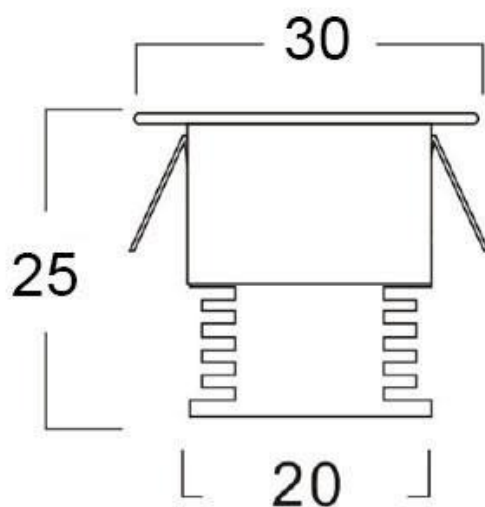

Referencia

LD1010166

Color de luz

Blanco neutro

Dimensiones del producto

30x25x55mm

Dimensiones del packaging

30x25x12cm

Ficha técnica

PACK 9 x Foco Led SUN MINI, 9x1W

LEDBOX®

de 1/4 respecto a las **lámparas halógenas**, y 1/15 de la **lámparas incandescentes**, en las mismas condiciones de

iluminación.

Fácil instalación, larga vida de la lámpara, más de 40.000 horas, libre de mantenimiento.

ESQUEMA DE INSTALACIÓN

Instalación

GALERIA

AVISO

Datos sujetos a cambios sin aviso. Excepto errores y omisiones. Asegúrese de utilizar el archivo más reciente posible.