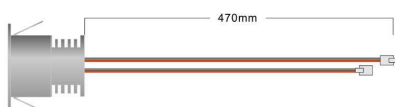

Ficha técnica

PACK 9 x Foco Led SUN MINI, 9x1W

LEDBOX®

de 1/4 respecto a las **lámparas halógenas**, y 1/15 de la **lámparas incandescentes**, en las mismas condiciones de

iluminación.

Fácil instalación, larga vida de la lámpara, más de 40.000 horas, libre de mantenimiento.

ESQUEMA DE INSTALACIÓN

Instalación

GALERIA

AVISO

Datos sujetos a cambios sin aviso. Excepto errores y omisiones. Asegúrese de utilizar el archivo más reciente posible.