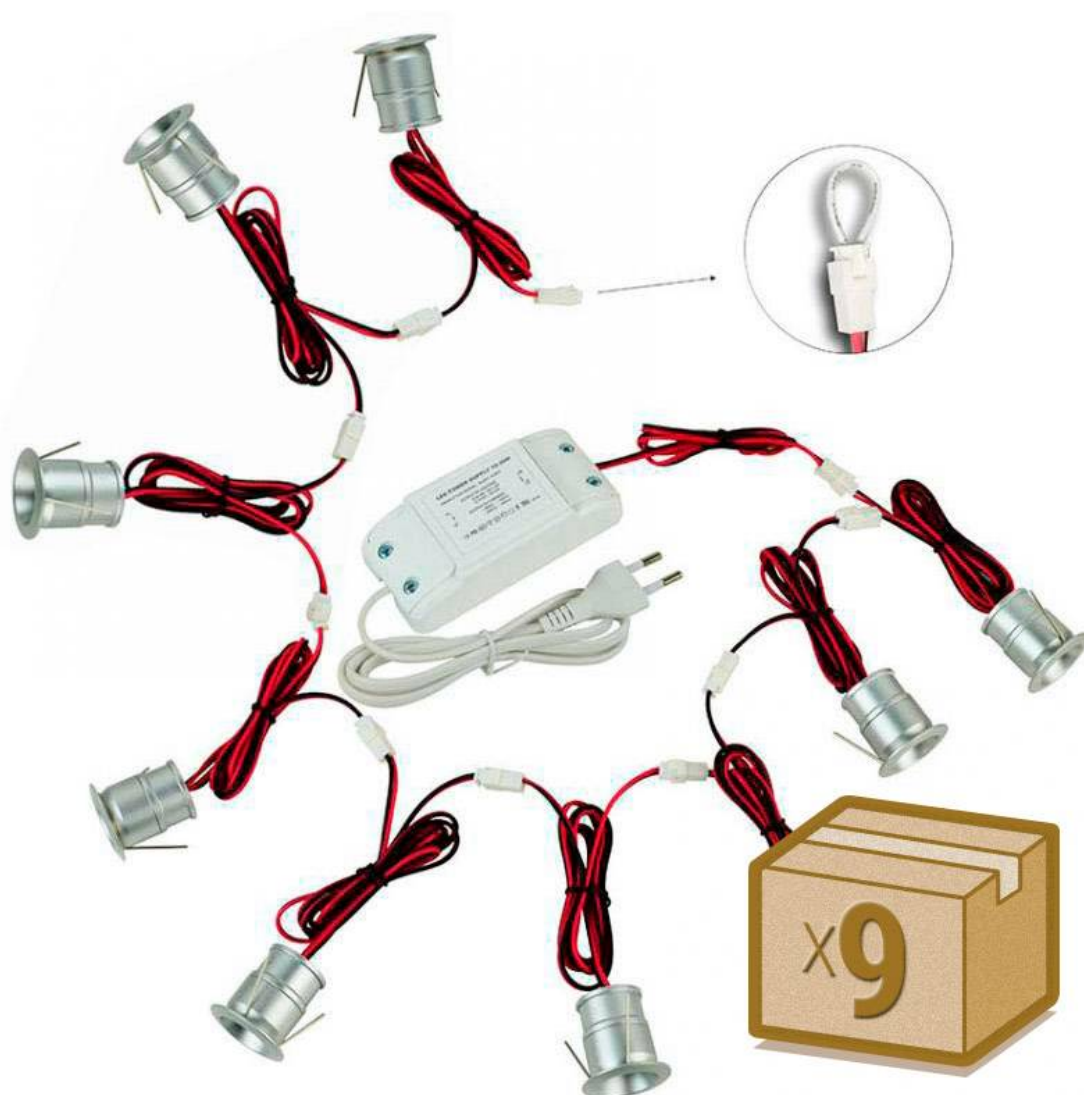

PACK 9 x Foco Led VOLTA MINI, 9x1W

Pack de 9 Spot Led empotrable de muy reducido tamaño incluye alimentador de corriente constante. Ideal para crear cortinas de luz, iluminación de objetos, instalación en vitrinas, balizas, decoración, etc. Mínima emisión de calor y consumo.

Referencia

LD1010164

Color de luz

Blanco neutro

Dimensiones del producto

20x25x55mm

Dimensiones del packaging

20x25x12cm

Ficha técnica

PACK 9 x Foco Led VOLTA MINI, 9x1W

LEDBOX®

de 1/4 respecto a las **lámparas halógenas**, y 1/15 de la **lámparas incandescentes**, en las mismas condiciones de iluminación.

Driver incluido: 18-34VDC 350mA.

Fácil instalación, larga vida de la lámpara, más de 40.000 horas, libre de mantenimiento.

ESQUEMA DE INSTALACIÓN

Instalación

GALERIA

AVISO

Datos sujetos a cambios sin aviso. Excepto errores y omisiones. Asegúrese de utilizar el archivo más reciente posible.