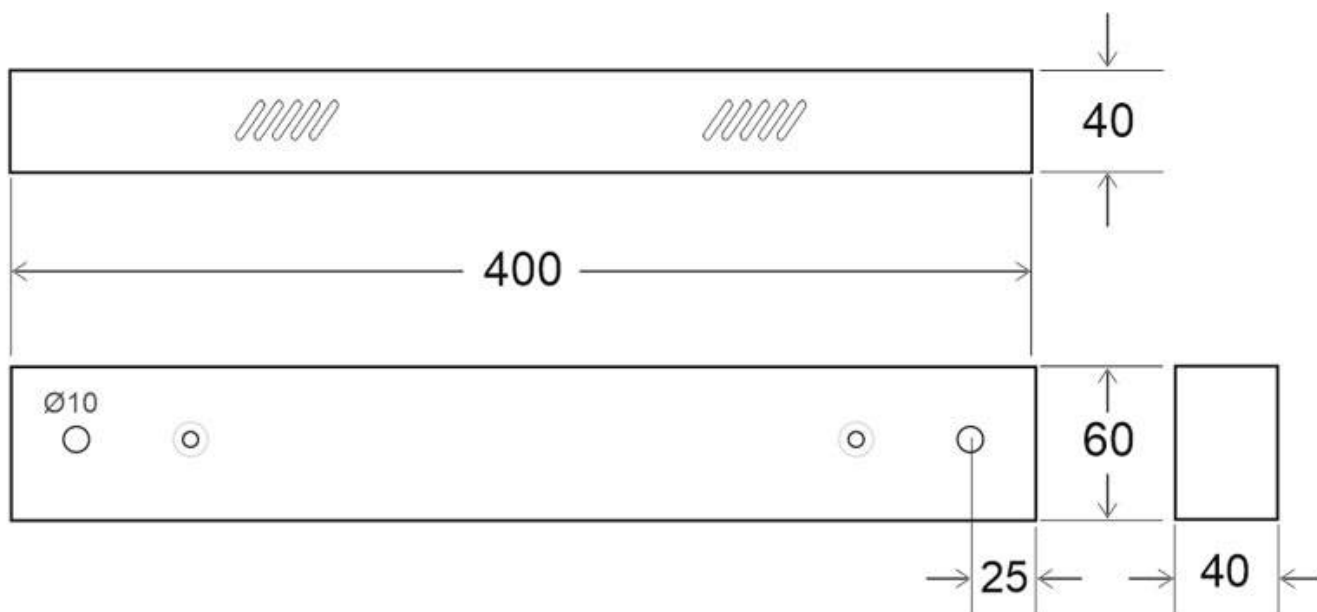

Florón rectangular silver 400x60mm

Florón rectangular silver, 400x60x40mm

ESPECIFICACIONES

Interior-exterior

Interior

Referencia

LD2013053

Dimensiones del producto

60x400x40mm

Dimensiones del packaging

6x40x4cm

Certificados

CE
ROHS
ECORAE

DETALLES

Florón rectangular silver, 400x60x40mm

ESQUEMA DE INSTALACIÓN

Ficha técnica

Florón rectangular silver 400x60mm

LEDBOX®

GALERIA

Ficha técnica

Florón rectangular silver 400x60mm

LEDBOX®

AVISO