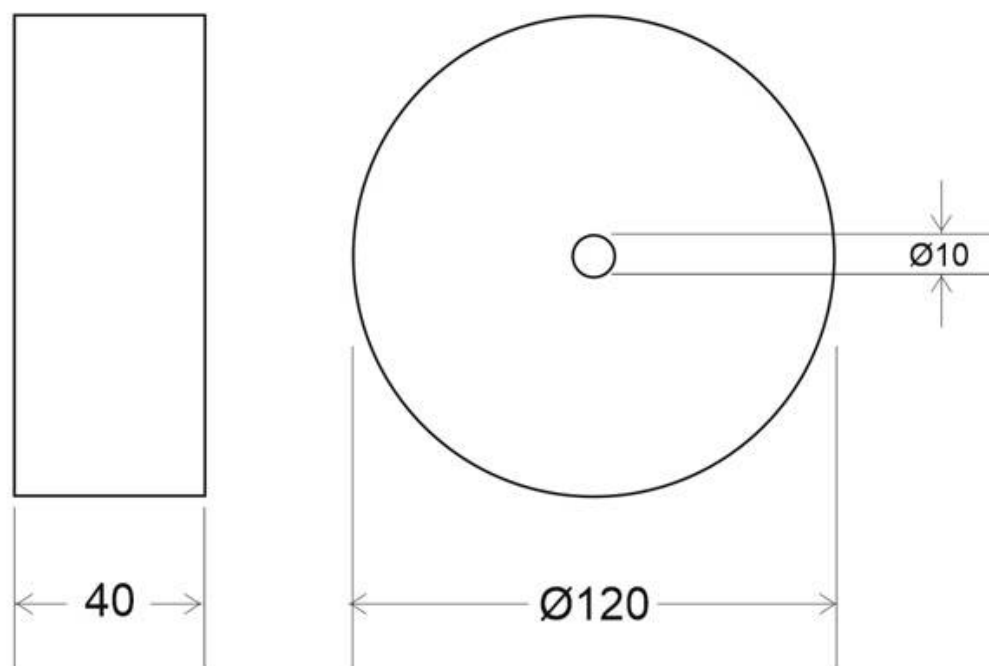

Florón redondo blanco, Ø120mm

Florón redondo blanco, Ø120x40mm

ESPECIFICACIONES

Interior-exterior

Interior

Referencia

LD2013034

Dimensiones del producto

200x200x35,0mm

Dimensiones del packaging

21x21x5cm

Certificados

CE

ROHS

ECORAE

DETALLES

Florón redondo blanco, Ø120x40mm

ESQUEMA DE INSTALACIÓN

GALERIA

Ficha técnica

Florón redondo blanco, Ø120mm

LEDBOX®

AVISO

Datos sujetos a cambios sin aviso. Excepto errores y omisiones. Asegúrese de utilizar el archivo más reciente posible.