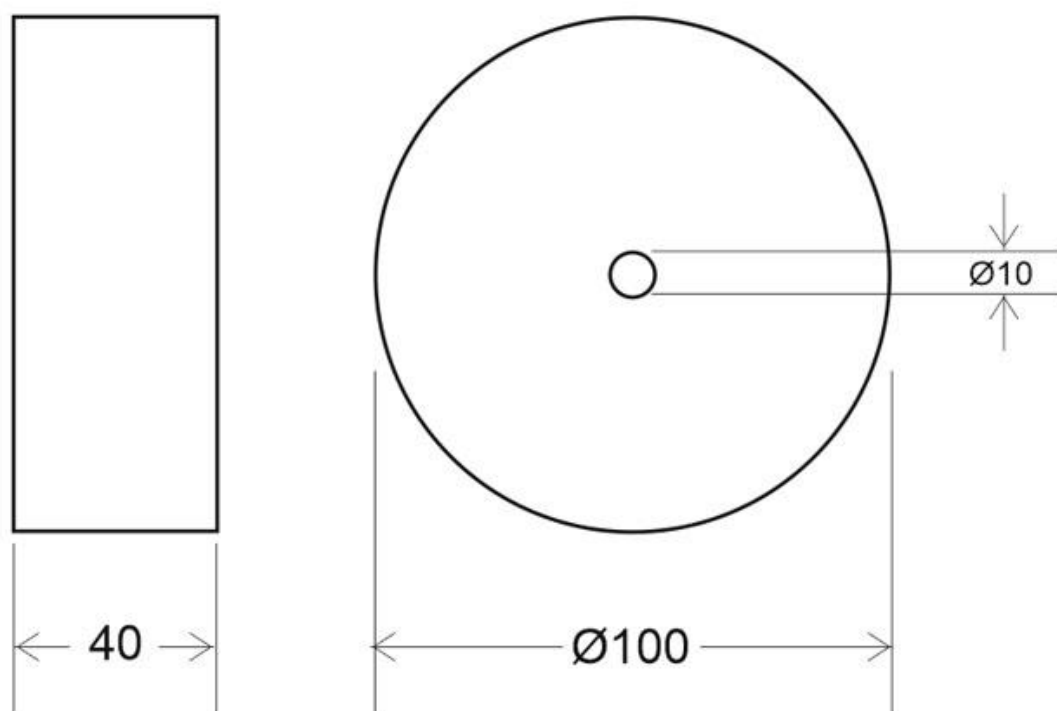

Florón redondo blanco, Ø100mm

Florón redondo blanco, Ø100x36mm. Facilita la instalación y oculta los cables de conexión de las lámparas suspendidas.

ESPECIFICACIONES

Interior-exterior

Interior

Referencia

LD2013033

Dimensiones del producto

100x100x40mm

Dimensiones del packaging

4,5x12x3cm

Certificados

CE
ROHS
ECORAEE

DETALLES

Florón redondo blanco, Ø100x36mm.

Facilita la instalación y oculta los cables de conexión de las

lámparas suspendidas.

Incluye: Caja de conexiones (florón) y herraje de sujeción a techo.

ESQUEMA DE INSTALACIÓN

GALERIA

Ficha técnica

Florón redondo blanco, Ø100mm