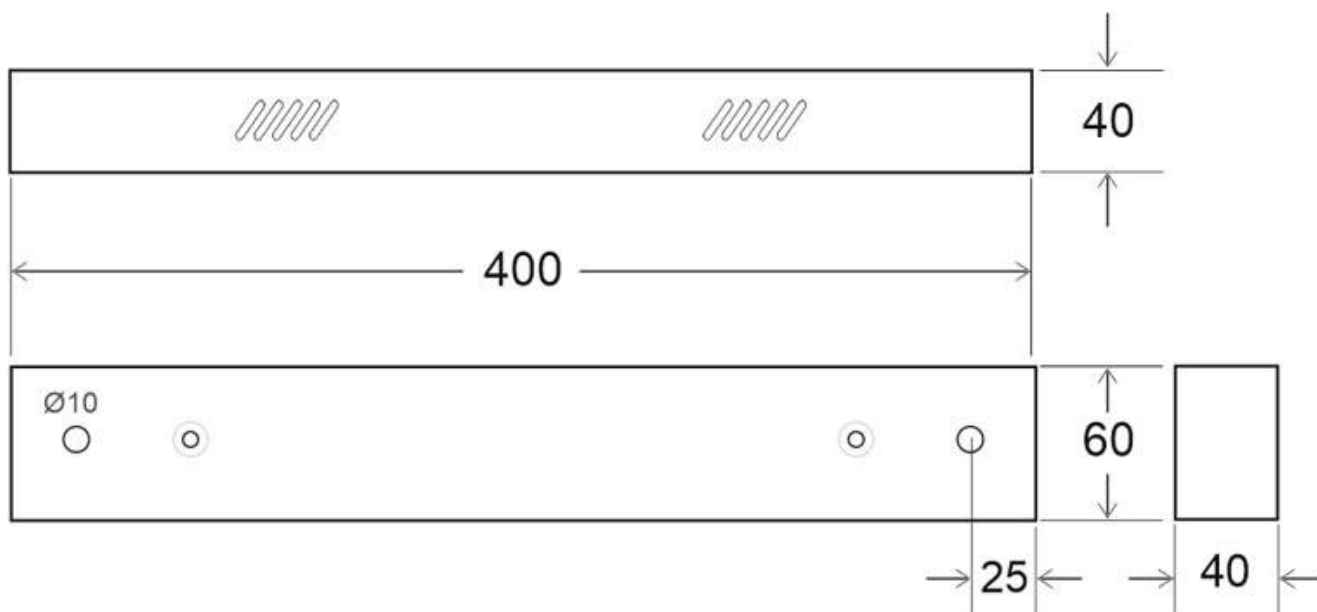

ESQUEMA DE INSTALACIÓN