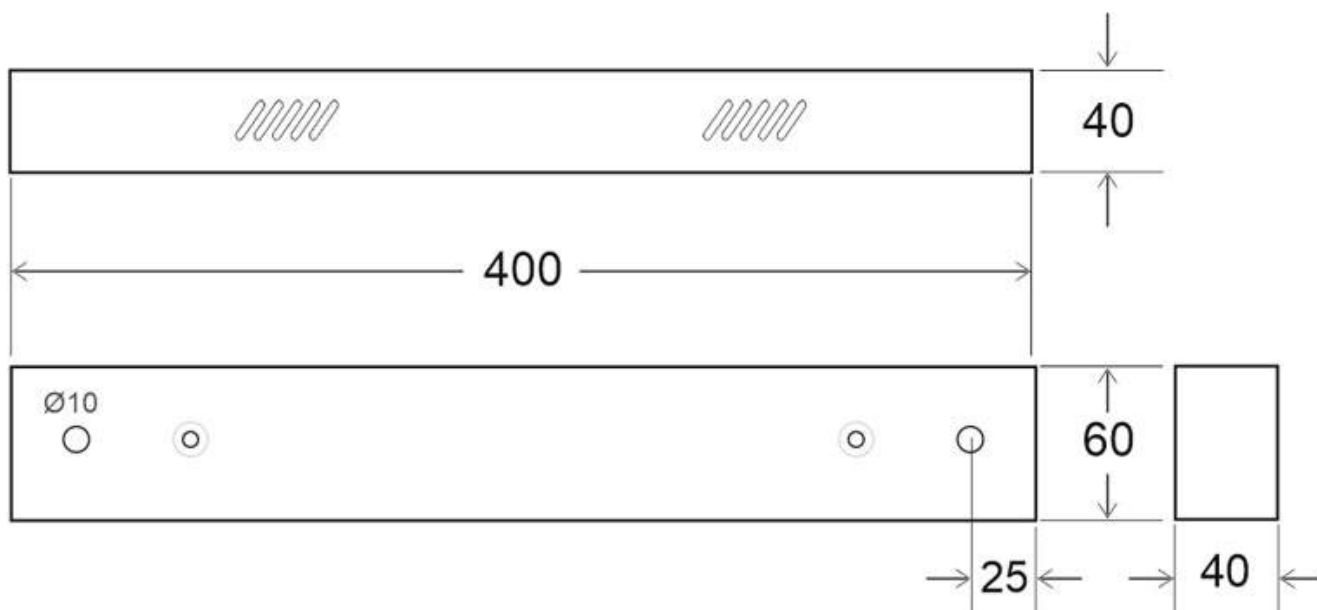

Florón rectangular blanco 400x60mm

Florón rectangular blanco, 400x60x40mm

ESPECIFICACIONES

Interior-exterior

Interior

Etiqueta energética

A++

Referencia

LD2013032

Dimensiones del producto

60x400x40mm

Dimensiones del packaging

6x40x4cm

Certificados

CE
ROHS
ECORAEE

DETALLES

Florón rectangular blanco, 400x60x40mm

ESQUEMA DE INSTALACIÓN

GALERIA

AVISO

Datos sujetos a cambios sin aviso. Excepto errores y omisiones. Asegúrese de utilizar el archivo más reciente posible.