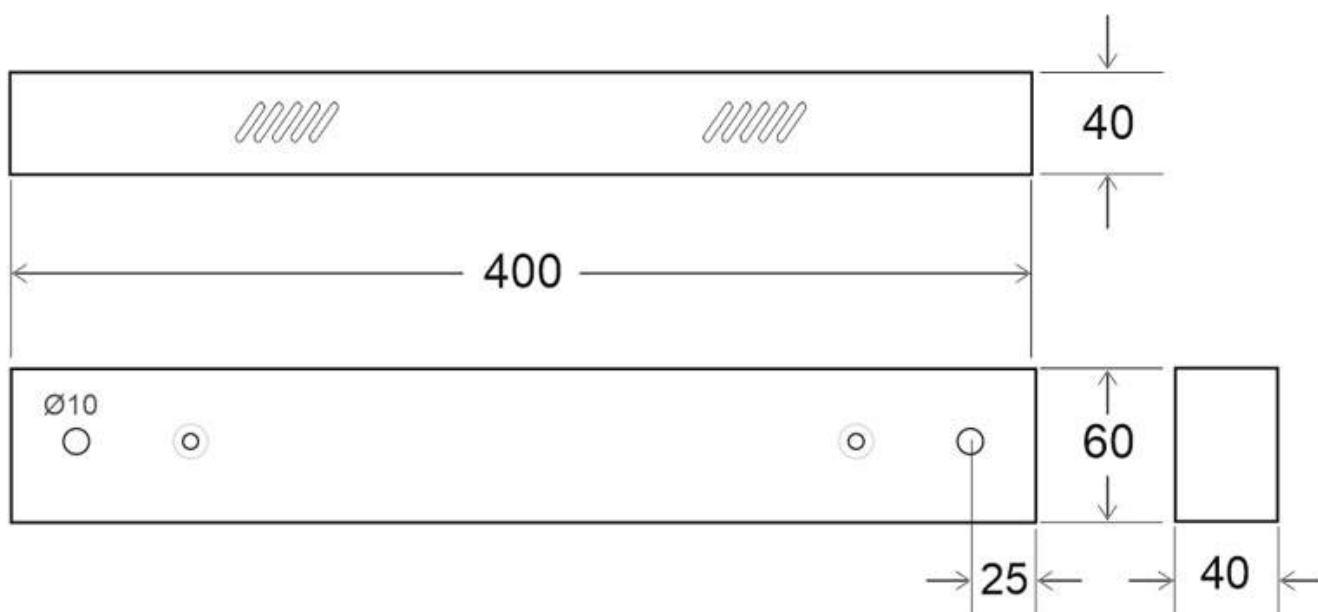

ESQUEMA DE INSTALACIÓN