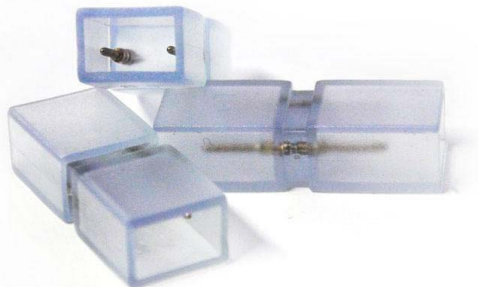

## Unión intermedia tira led 220V SMD2835

Pieza que permite la unión entre diferentes tramos de tira led 220V con facilidad y seguridad. Se pueden unir tramos de tira monocolor de colores distintos o del mismo color.

#### Dimensiones del producto

18x27x10mm

### DETALLES

Pieza que permite la unión entre diferentes tramos de tira

led 220V con facilidad y seguridad. Se pueden unir tramos de tira monocolor de colores distintos o del mismo color.

# Ficha técnica

Unión intermedia tira led 220V SMD2835

LEDBOX®