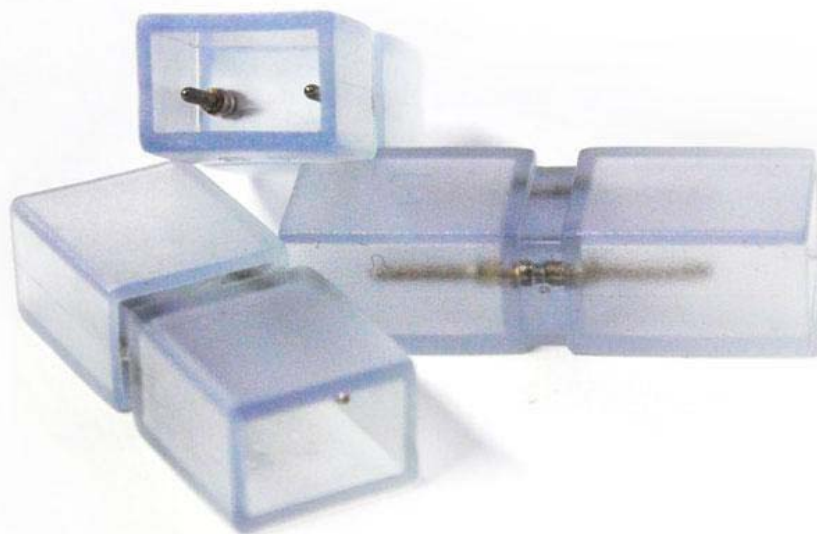

GALERIA

AVISO

Datos sujetos a cambios sin aviso. Excepto errores y omisiones. Asegúrese de utilizar el archivo más reciente posible.