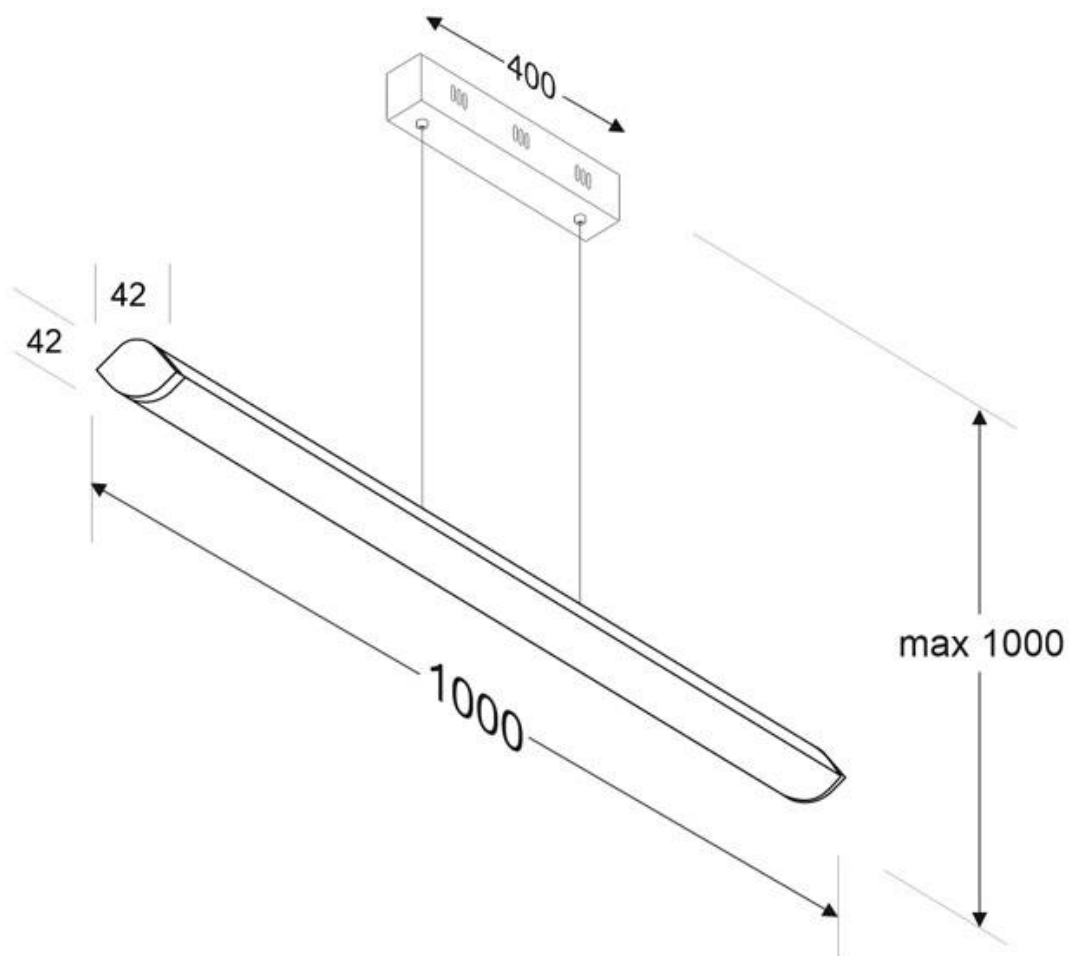

ESQUEMA DE INSTALACIÓN