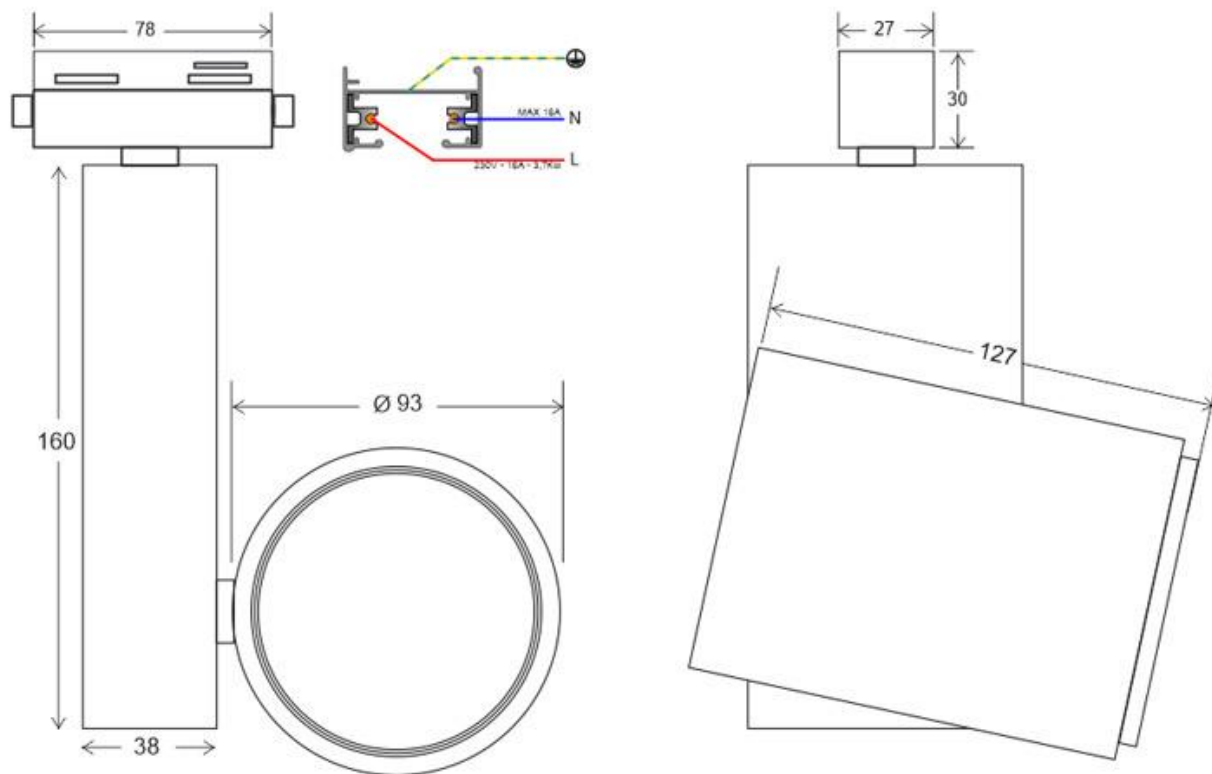

ESQUEMA DE INSTALACIÓN