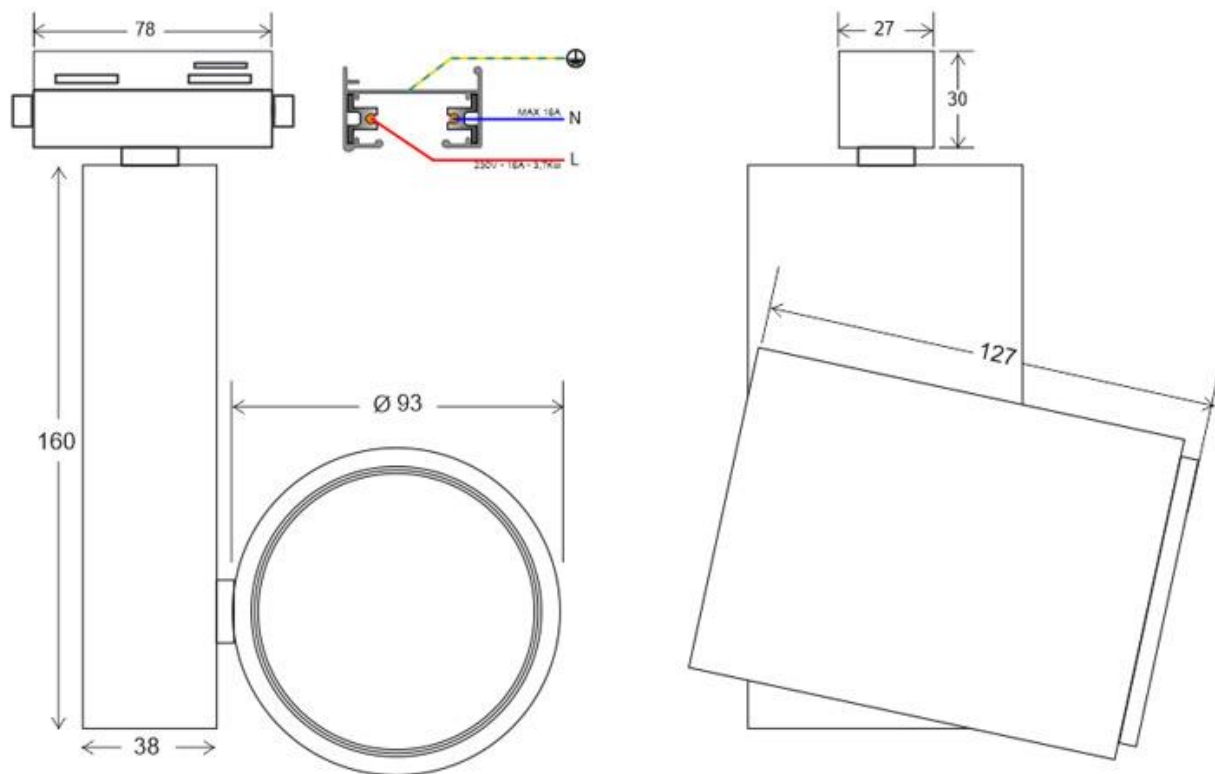

ESQUEMA DE INSTALACIÓN