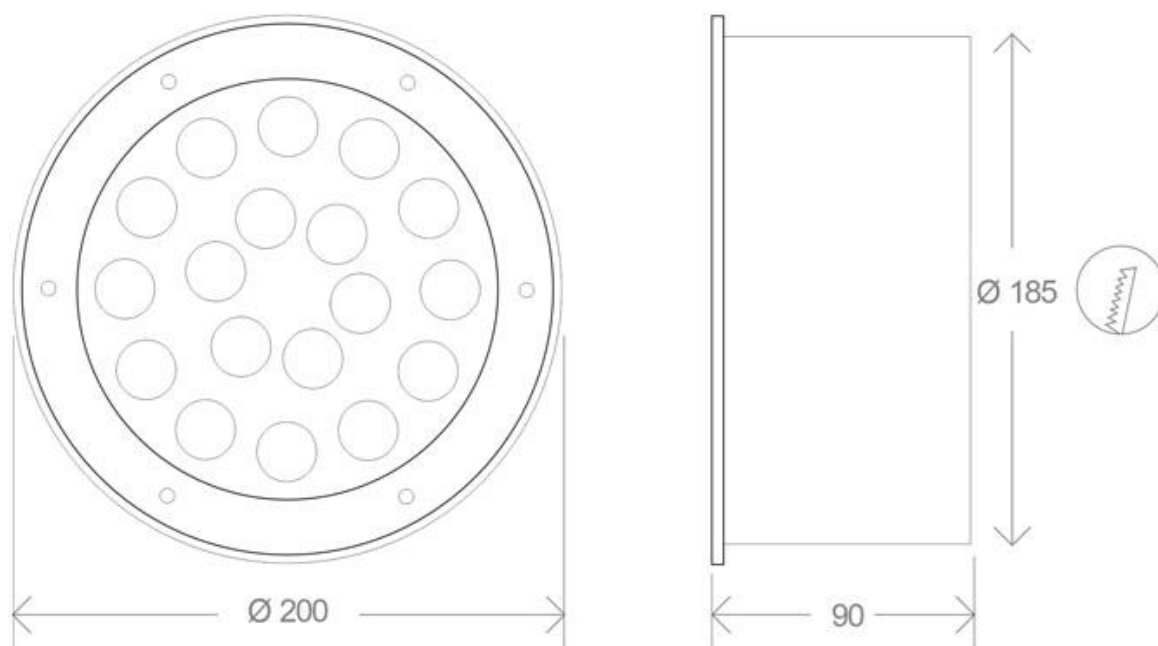

### Dimensiones del producto

200x200x90mm

## Ficha técnica

Foco empotrable FOKUA LED 18W

LEDBOX®

decoración de objetos y muebles de exterior, iluminación

de bajo perfil y espacios reducidos.

## ESQUEMA DE INSTALACIÓN