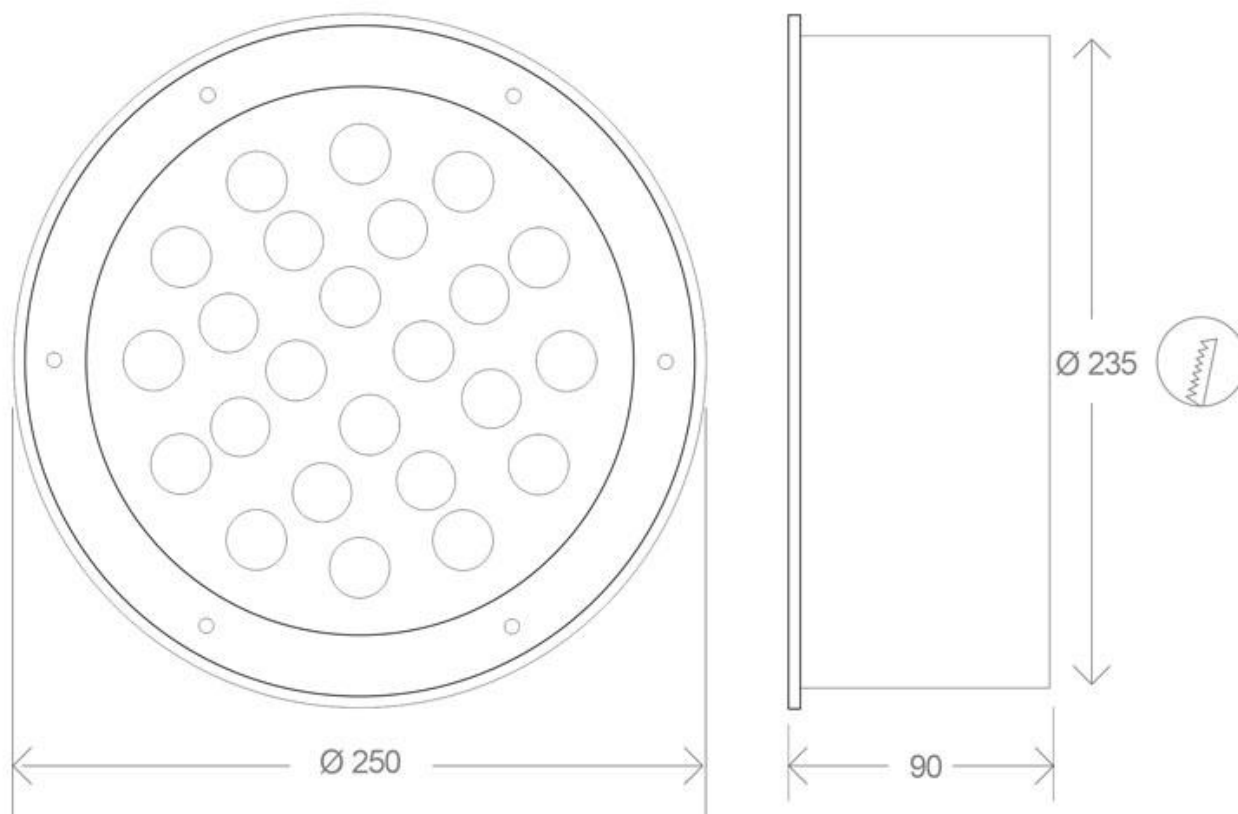

24W

45°

AC220V

IP67

ESPECIFICACIONES

Potencia	24W
Flujo luminoso	1920lm
Ángulo de apertura	45°
Temperatura de color	4000K
Alimentación	AC220V
Tensión de funcionamiento	100-240VAC
Chip	Epistar
Forma y corte	Circular 235mm
Interior-exterior	Exterior
Protección IP	IP67
Otros	Tránsito no rodado
Temp. de trabajo	-35°C hasta +55°C

Referencia

LD1021143

Color de luz

Blanco neutro

Dimensiones del producto

250x250x90mm

Dimensiones del packaging

26x26x10cm

Ficha técnica

Foco empotrable FOKUA LED 24W

LEDBOX®

decoración de objetos y muebles de exterior, iluminación

de bajo perfil y espacios reducidos.

ESQUEMA DE INSTALACIÓN

GALERIA

AVISO