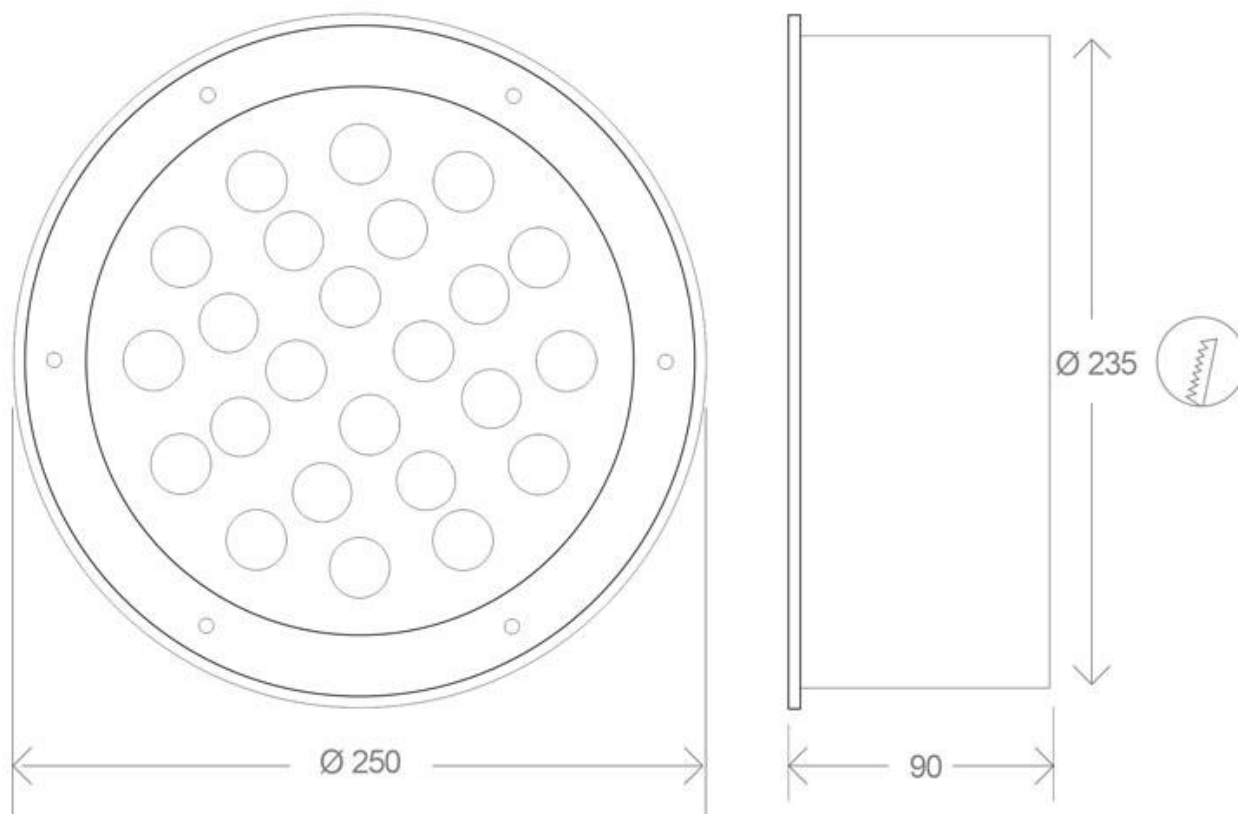

ESPECIFICACIONES

Potencia	24W
Flujo luminoso	1920lm
Ángulo de apertura	45º
Temperatura de color	4000K
Alimentación	AC220V
Tensión de funcionamiento	100-240VAC
Chip	Epistar
Forma y corte	Circular 235mm
Interior-exterior	Exterior
Protección IP	IP67
Otros	Tránsito no rodado
Temp. de trabajo	-35ºC hasta +55ºC

Referencia

LD1021143

Color de luz

Blanco neutro

Dimensiones del producto

250x250x90mm

Dimensiones del packaging

26x26x10cm

Ficha técnica

Foco empotrable FOKUA LED 24W

LEDBOX®

decoración de objetos y muebles de exterior, iluminación

de bajo perfil y espacios reducidos.

ESQUEMA DE INSTALACIÓN

GALERIA

AVISO