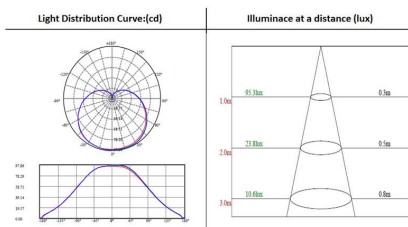

Distribución lumínica