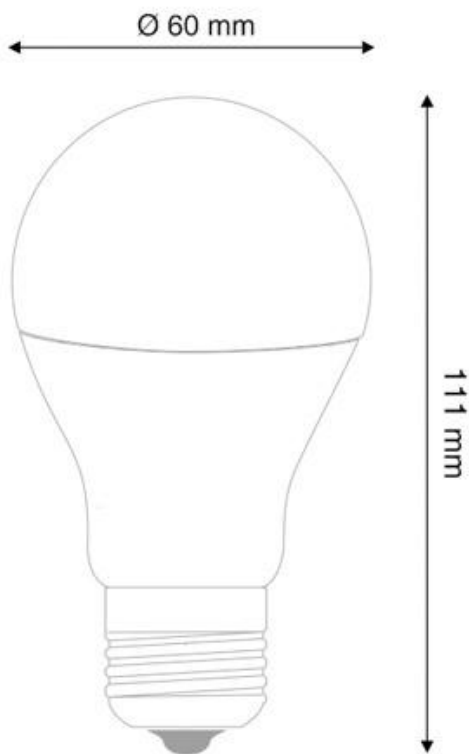

ESQUEMA DE INSTALACIÓN