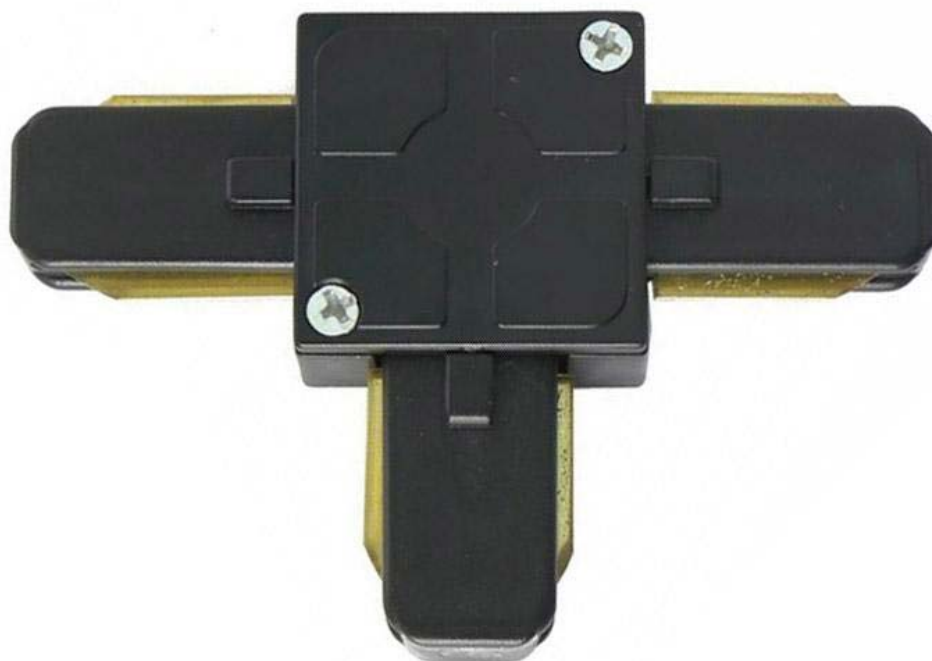

Unión T carril monofásico, negro

Conector para unir en forma de T carriles. Color negro. De fácil instalación

ESPECIFICACIONES

| | |
|---------------------|------------|
| Alimentación | AC220V |
| Foco carril - Tipo | Monofásico |
| Color | negro |
| Interior-exterior | Interior |
| Etiqueta energética | A++ |

Referencia

LD1014143

Dimensiones del producto

7x11x3mm

Dimensiones del packaging

7x11x3cm

Certificados

CE
ROHS
ECORAEE

DETALLES

Conector para unir en forma de T. Color negro. De fácil instalación.

Compatible con carriles de 1, 1,5 ó 2 metros.

ESQUEMA DE INSTALACIÓN

Instalación

GALERIA

AVISO

Datos sujetos a cambios sin aviso. Excepto errores y omisiones. Asegúrese de utilizar el archivo más reciente posible.