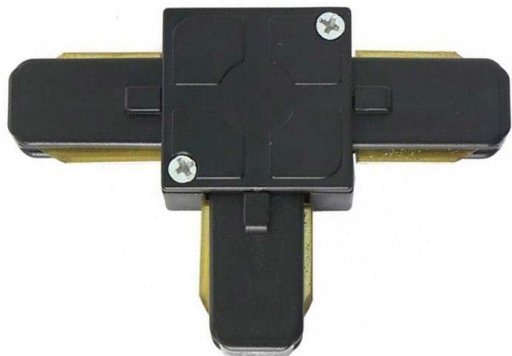

Unión T carril monofásico, negro

Conector para unir en forma de T carriles. Color negro. De fácil instalación

ESPECIFICACIONES

Alimentación	AC220V
Foco carril - Tipo	Monofásico
Color	negro
Interior-exterior	Interior
Etiqueta energética	A++

Referencia

LD1014143

Dimensiones del producto

7x11x3mm

Dimensiones del packaging

7x11x3cm

Certificados

CE
ROHS
ECORAEE

DETALLES

Conector para unir en forma de T. Color negro. De fácil instalación.

Compatible con carriles de 1, 1,5 ó 2 metros.

ESQUEMA DE INSTALACIÓN

Instalación

GALERIA

AVISO

Datos sujetos a cambios sin aviso. Excepto errores y omisiones. Asegúrese de utilizar el archivo más reciente posible.