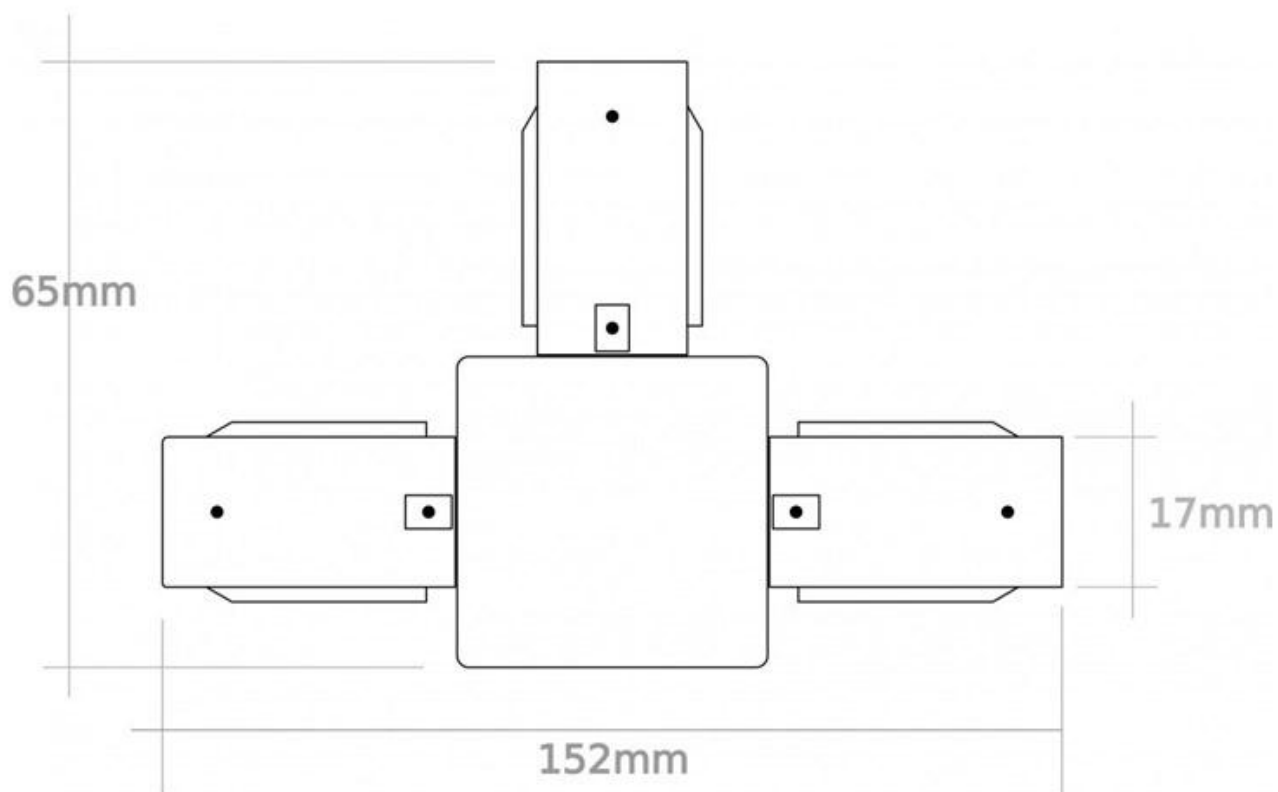

Unión T carril monofásico, negro

Conector para unir en forma de T carriles. Color negro. De fácil instalación

ESPECIFICACIONES

| | |
|---------------------|------------|
| Alimentación | AC220V |
| Foco carril - Tipo | Monofásico |
| Color | negro |
| Interior-exterior | Interior |
| Etiqueta energética | A++ |

Referencia

LD1014143

Dimensiones del producto

7x11x3mm

Dimensiones del packaging

7x11x3cm

Certificados

CE
ROHS
ECORAEE

DETALLES

Conector para unir en forma de T. Color negro. De fácil instalación.

Compatible con carriles de 1, 1,5 ó 2 metros.

ESQUEMA DE INSTALACIÓN

Instalación

GALERIA

AVISO

Datos sujetos a cambios sin aviso. Excepto errores y omisiones. Asegúrese de utilizar el archivo más reciente posible.