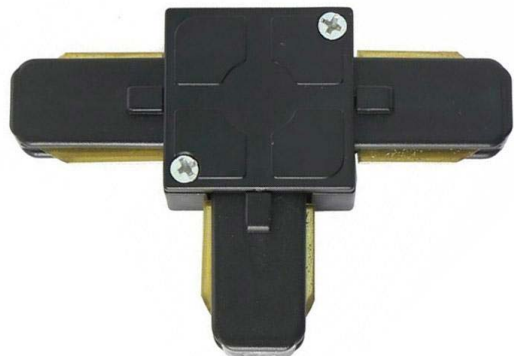

Unión T carril monofásico, negro

Conector para unir en forma de T carriles. Color negro. De fácil instalación

ESPECIFICACIONES

| | |
|---------------------|------------|
| Alimentación | AC220V |
| Foco carril - Tipo | Monofásico |
| Color | negro |
| Interior-exterior | Interior |
| Etiqueta energética | A++ |

Referencia

LD1014143

Dimensiones del producto

7x11x3mm

Dimensiones del packaging

7x11x3cm

Certificados

CE
ROHS
ECORAEE

DETALLES

Conector para unir en forma de T. Color negro. De fácil instalación.

Compatible con carriles de 1, 1,5 ó 2 metros.

ESQUEMA DE INSTALACIÓN

Instalación

GALERIA

AVISO

Datos sujetos a cambios sin aviso. Excepto errores y omisiones. Asegúrese de utilizar el archivo más reciente posible.