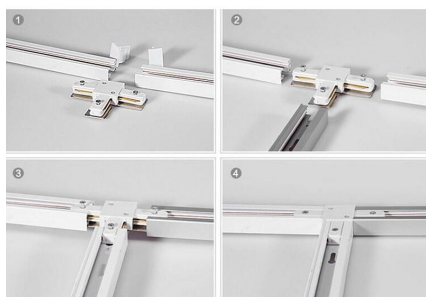

Unión T carril monofásico, negro

Conector para unir en forma de T carriles. Color negro. De fácil instalación

ESPECIFICACIONES

Alimentación	AC220V
Foco carril - Tipo	Monofásico
Color	negro
Interior-exterior	Interior
Etiqueta energética	A++

DETALLES

Conector para unir en forma de T. Color negro. De fácil instalación.

Compatible con carriles de 1, 1,5 ó 2 metros.

ESQUEMA DE INSTALACIÓN

Instalación

GALERIA

AVISO

Datos sujetos a cambios sin aviso. Excepto errores y omisiones. Asegúrese de utilizar el archivo más reciente posible.