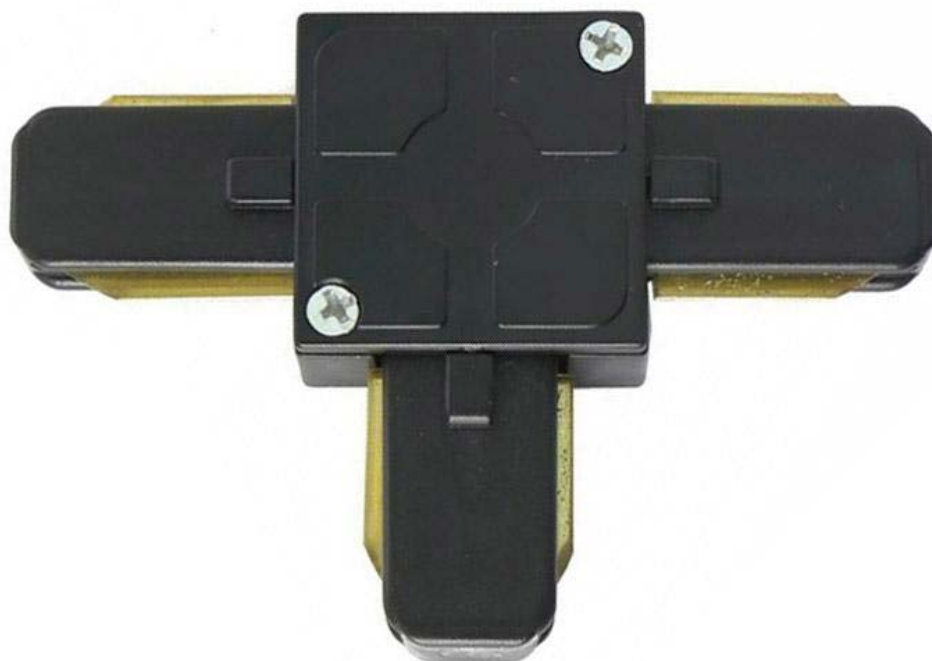

Unión T carril monofásico, negro

Conector para unir en forma de T carriles. Color negro. De fácil instalación

ESPECIFICACIONES

Alimentación	AC220V
Foco carril - Tipo	Monofásico
Color	negro
Interior-exterior	Interior
Etiqueta energética	A++

Referencia

LD1014143

Dimensiones del producto

7x11x3mm

Dimensiones del packaging

7x11x3cm

Certificados

CE
ROHS
ECORAEE

DETALLES

Conector para unir en forma de T. Color negro. De fácil instalación.

Compatible con carriles de 1, 1,5 ó 2 metros.

ESQUEMA DE INSTALACIÓN

Instalación

GALERIA

AVISO

Datos sujetos a cambios sin aviso. Excepto errores y omisiones. Asegúrese de utilizar el archivo más reciente posible.