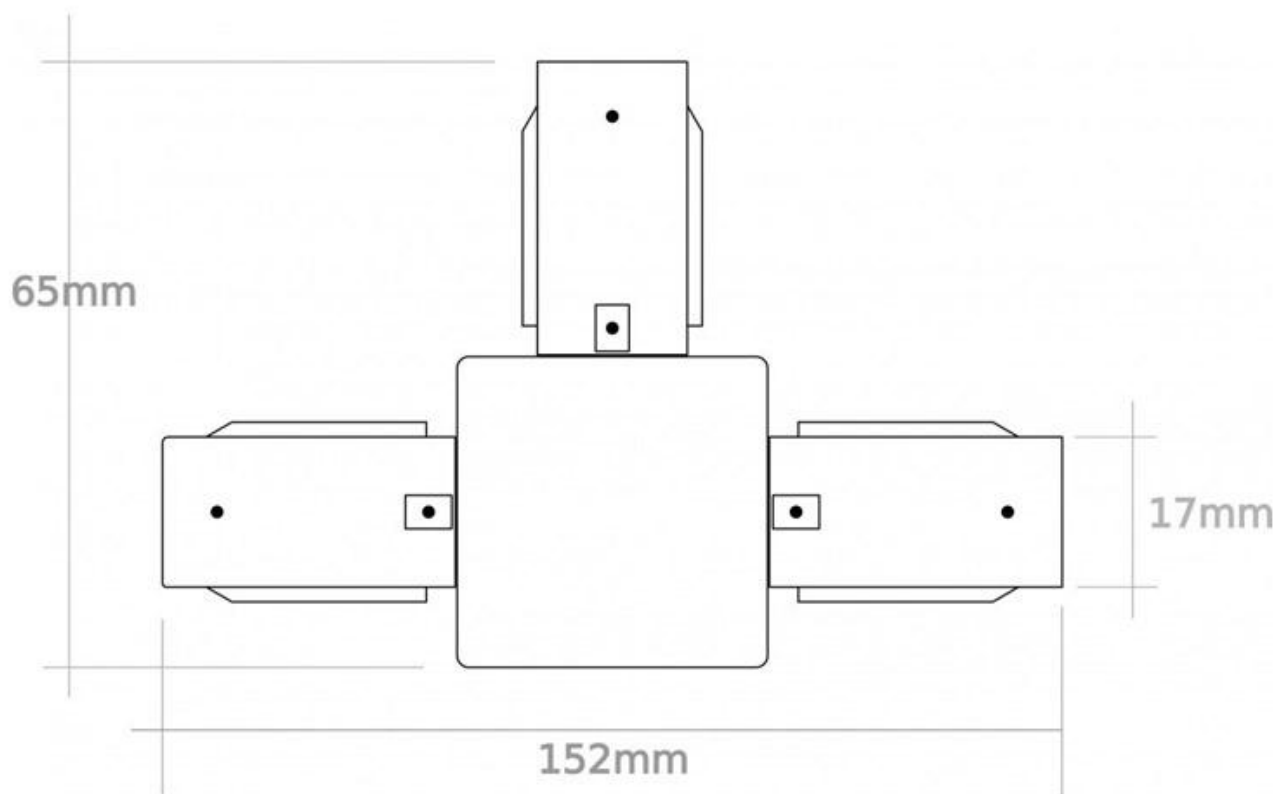

Unión T carril monofásico, negro

Conector para unir en forma de T carriles. Color negro. De fácil instalación

ESPECIFICACIONES

Alimentación	AC220V
Foco carril - Tipo	Monofásico
Color	negro
Interior-exterior	Interior
Etiqueta energética	A++

Referencia

LD1014143

Dimensiones del producto

7x11x3mm

Dimensiones del packaging

7x11x3cm

Certificados

CE
ROHS
ECORAEE

DETALLES

Conector para unir en forma de T. Color negro. De fácil instalación.

Compatible con carriles de 1, 1,5 ó 2 metros.

ESQUEMA DE INSTALACIÓN

Instalación

GALERIA

AVISO

Datos sujetos a cambios sin aviso. Excepto errores y omisiones. Asegúrese de utilizar el archivo más reciente posible.