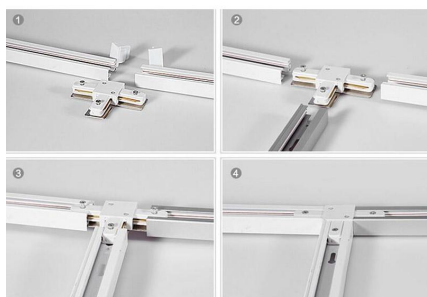

Unión T carril monofásico, negro

Conector para unir en forma de T carriles. Color negro. De fácil instalación

ESPECIFICACIONES

| | |
|---------------------|------------|
| Alimentación | AC220V |
| Foco carril - Tipo | Monofásico |
| Color | negro |
| Interior-exterior | Interior |
| Etiqueta energética | A++ |

DETALLES

Conector para unir en forma de T. Color negro. De fácil instalación.

Compatible con carriles de 1, 1,5 ó 2 metros.

ESQUEMA DE INSTALACIÓN

Instalación

GALERIA

AVISO

Datos sujetos a cambios sin aviso. Excepto errores y omisiones. Asegúrese de utilizar el archivo más reciente posible.