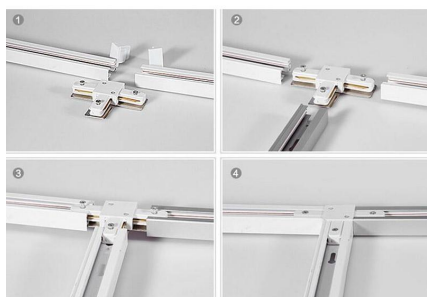

Instalación