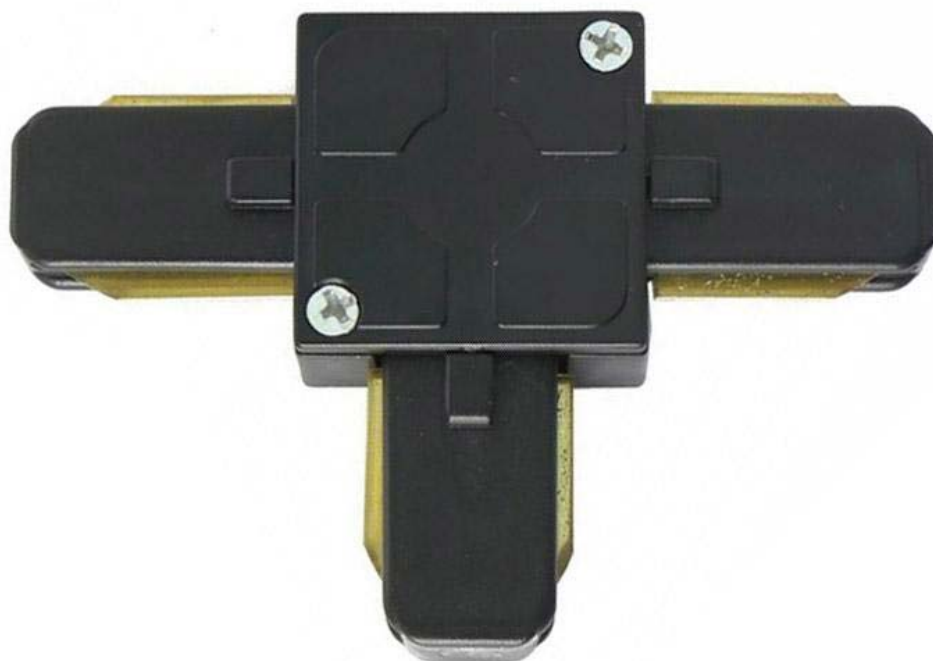

Unión T carril monofásico, negro

Conector para unir en forma de T carriles. Color negro. De fácil instalación

ESPECIFICACIONES

Alimentación	AC220V
Foco carril - Tipo	Monofásico
Color	negro
Interior-exterior	Interior
Etiqueta energética	A++

Referencia

LD1014143

Dimensiones del producto

7x11x3mm

Dimensiones del packaging

7x11x3cm

Certificados

CE
ROHS
ECORAEE

DETALLES

Conector para unir en forma de T. Color negro. De fácil instalación.

Compatible con carriles de 1, 1,5 ó 2 metros.

ESQUEMA DE INSTALACIÓN

Instalación

GALERIA

AVISO

Datos sujetos a cambios sin aviso. Excepto errores y omisiones. Asegúrese de utilizar el archivo más reciente posible.