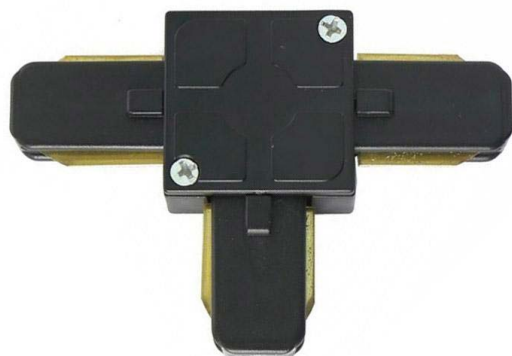

Unión T carril monofásico, negro

Conector para unir en forma de T carriles. Color negro. De fácil instalación

ESPECIFICACIONES

Alimentación	AC220V
Foco carril - Tipo	Monofásico
Color	negro
Interior-exterior	Interior
Etiqueta energética	A++

Referencia

LD1014143

Dimensiones del producto

7x11x3mm

Dimensiones del packaging

7x11x3cm

Certificados

CE
ROHS
ECORAEE

DETALLES

Conector para unir en forma de T. Color negro. De fácil instalación.

Compatible con carriles de 1, 1,5 ó 2 metros.

ESQUEMA DE INSTALACIÓN

Instalación

GALERIA

AVISO

Datos sujetos a cambios sin aviso. Excepto errores y omisiones. Asegúrese de utilizar el archivo más reciente posible.