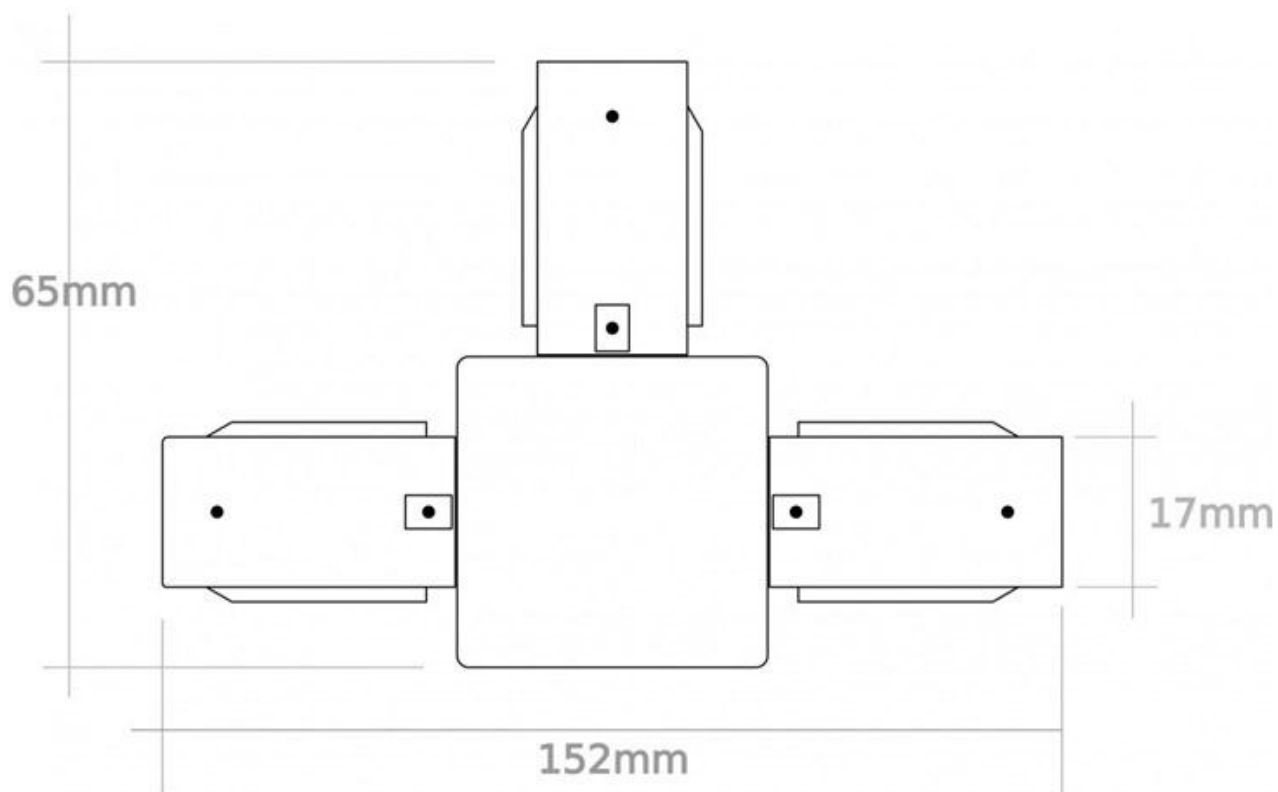

Unión T carril monofásico, negro

Conector para unir en forma de T carriles. Color negro. De fácil instalación

ESPECIFICACIONES

Alimentación	AC220V
Foco carril - Tipo	Monofásico
Color	negro
Interior-exterior	Interior
Etiqueta energética	A++

Referencia

LD1014143

Dimensiones del producto

7x11x3mm

Dimensiones del packaging

7x11x3cm

Certificados

CE
ROHS
ECORAEE

DETALLES

Conector para unir en forma de T. Color negro. De fácil instalación.

Compatible con carriles de 1, 1,5 ó 2 metros.

ESQUEMA DE INSTALACIÓN

Instalación

GALERIA

AVISO

Datos sujetos a cambios sin aviso. Excepto errores y omisiones. Asegúrese de utilizar el archivo más reciente posible.