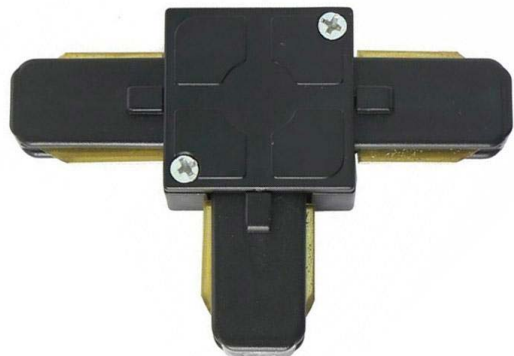

Unión T carril monofásico, negro

Conector para unir en forma de T carriles. Color negro. De fácil instalación

ESPECIFICACIONES

Alimentación	AC220V
Foco carril - Tipo	Monofásico
Color	negro
Interior-exterior	Interior
Etiqueta energética	A++

Referencia

LD1014143

Dimensiones del producto

7x11x3mm

Dimensiones del packaging

7x11x3cm

Certificados

CE
ROHS
ECORAEE

DETALLES

Conector para unir en forma de T. Color negro. De fácil instalación.

Compatible con carriles de 1, 1,5 ó 2 metros.

ESQUEMA DE INSTALACIÓN

Instalación

GALERIA

AVISO

Datos sujetos a cambios sin aviso. Excepto errores y omisiones. Asegúrese de utilizar el archivo más reciente posible.