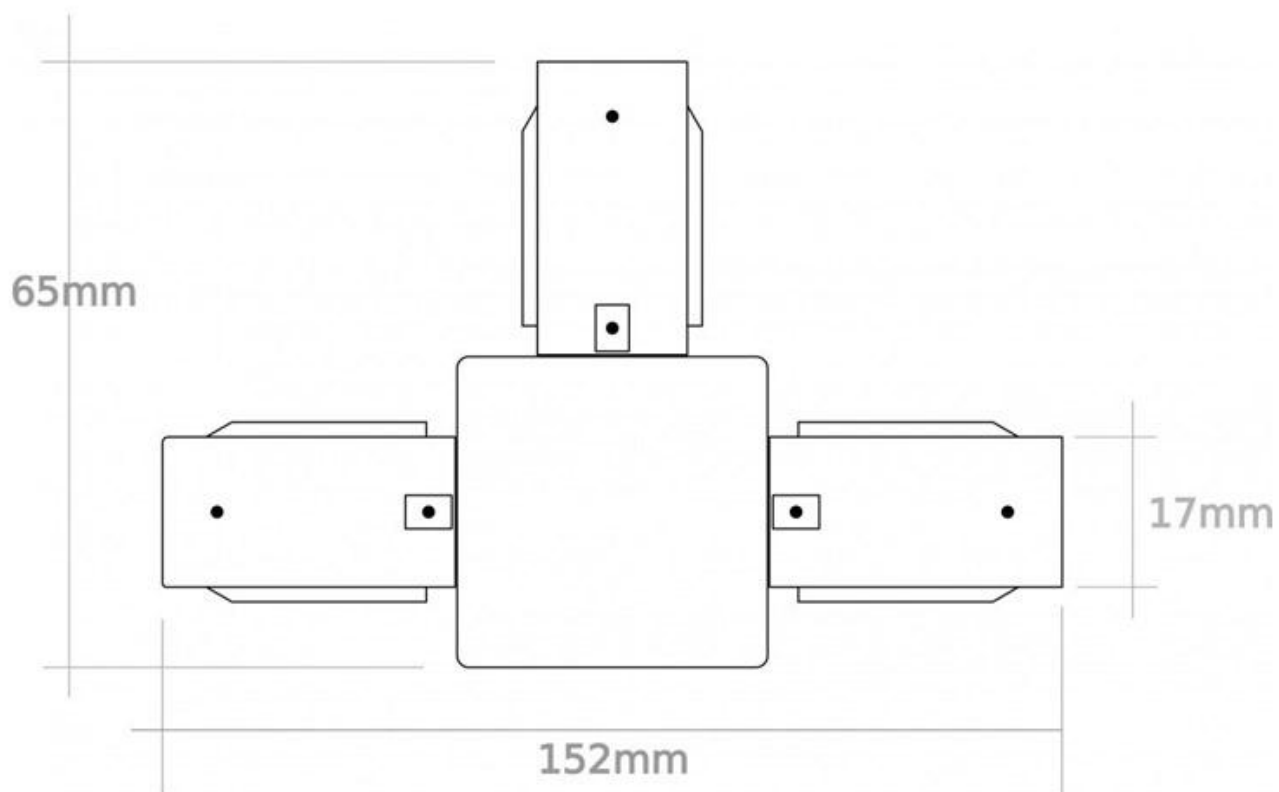

Unión T carril monofásico, negro

Conector para unir en forma de T carriles. Color negro. De fácil instalación

ESPECIFICACIONES

Alimentación	AC220V
Foco carril - Tipo	Monofásico
Color	negro
Interior-exterior	Interior
Etiqueta energética	A++

Referencia

LD1014143

Dimensiones del producto

7x11x3mm

Dimensiones del packaging

7x11x3cm

Certificados

CE
ROHS
ECORAEE

DETALLES

Conector para unir en forma de T. Color negro. De fácil instalación.

Compatible con carriles de 1, 1,5 ó 2 metros.

ESQUEMA DE INSTALACIÓN

Instalación

GALERIA

AVISO

Datos sujetos a cambios sin aviso. Excepto errores y omisiones. Asegúrese de utilizar el archivo más reciente posible.