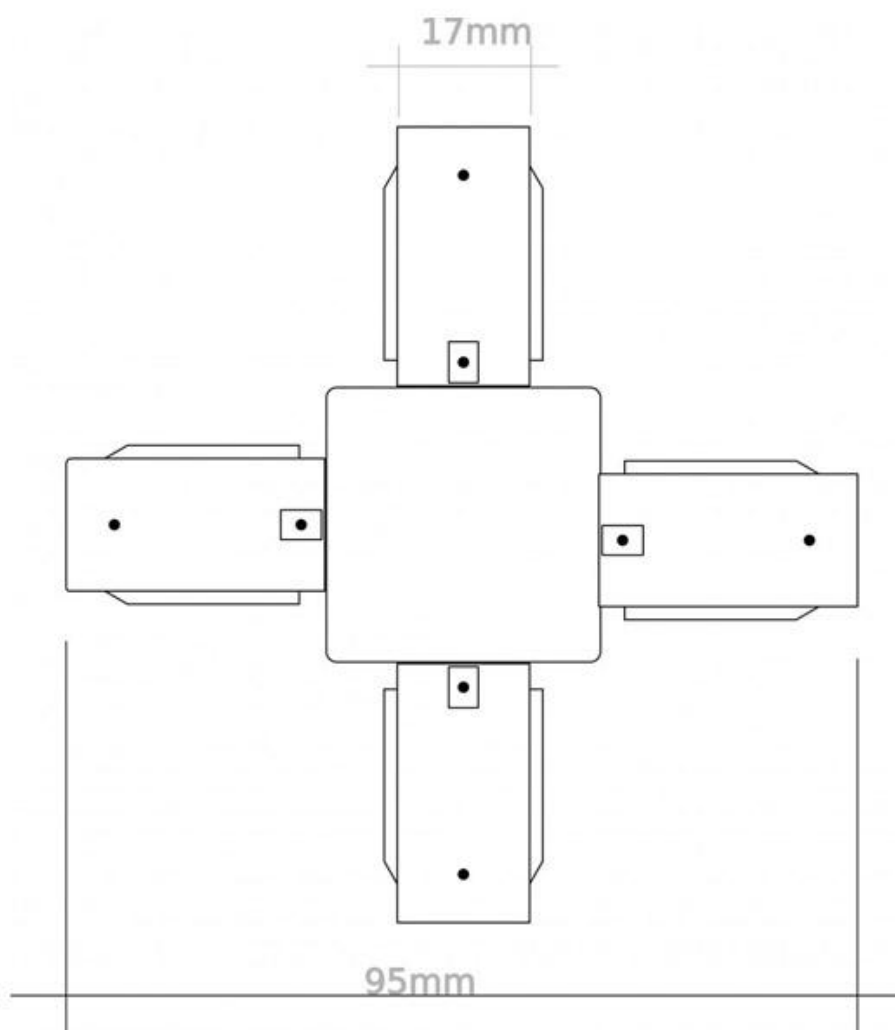

Unión X carril monofásico, negro

Conector para unir carriles en forma de X. Color negro. De fácil instalación

ESPECIFICACIONES

Alimentación	AC220V
Foco carril - Tipo	Monofásico
Color	negro
Interior-exterior	Interior
Etiqueta energética	A++

Referencia

LD1014144

Dimensiones del producto

11x11x3mm

Dimensiones del packaging

11x11x3cm

Certificados

CE
ROHS
ECORAEE

DETALLES

Conector para unir en forma de X carriles. Color negro. De fácil instalación.

Compatible con carriles de 1, 1,5 ó 2 metros.

ESQUEMA DE INSTALACIÓN

Instalación

GALERIA

AVISO

Datos sujetos a cambios sin aviso. Excepto errores y omisiones. Asegúrese de utilizar el archivo más reciente posible.