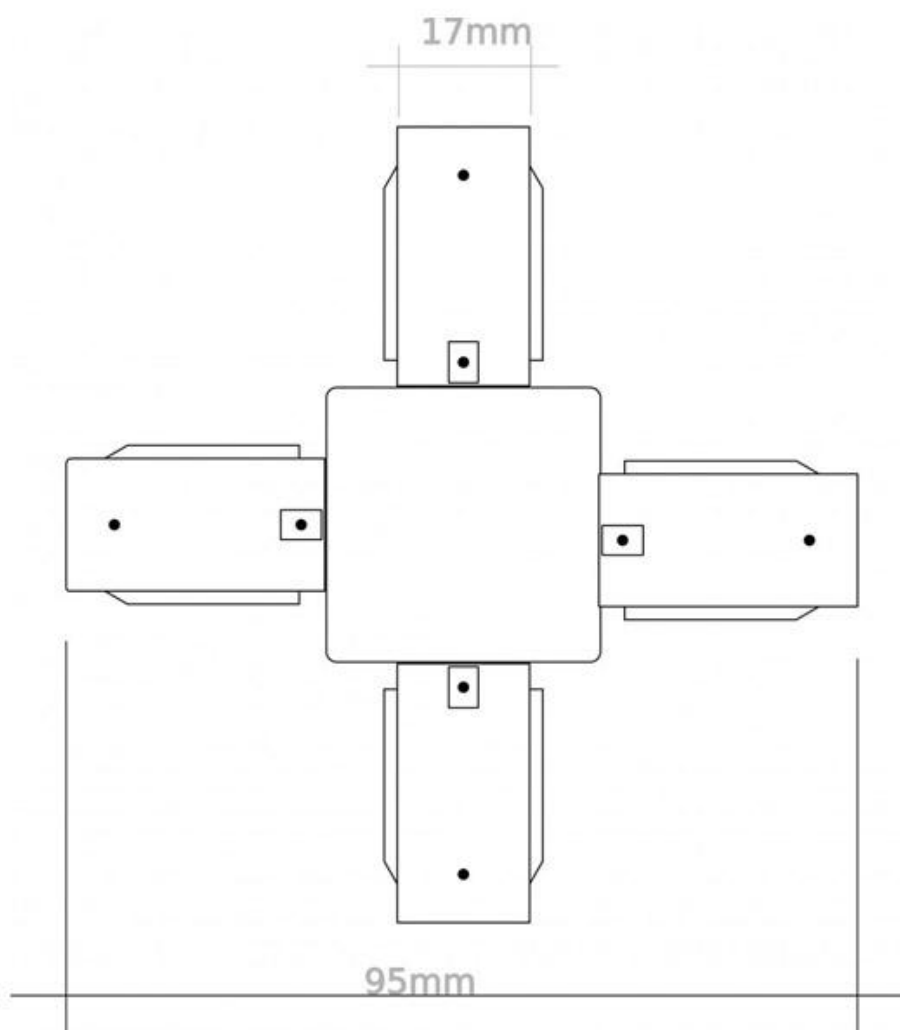

Unión X carril monofásico, negro

Conector para unir carriles en forma de X. Color negro. De fácil instalación

ESPECIFICACIONES

Alimentación	AC220V
Foco carril - Tipo	Monofásico
Color	negro
Interior-exterior	Interior
Etiqueta energética	A++

Referencia

LD1014144

Dimensiones del producto

11x11x3mm

Dimensiones del packaging

11x11x3cm

Certificados

CE
ROHS
ECORAEE

DETALLES

Conector para unir en forma de X carriles. Color negro. De fácil instalación.

Compatible con carriles de 1, 1,5 ó 2 metros.

ESQUEMA DE INSTALACIÓN

Instalación

GALERIA

AVISO

Datos sujetos a cambios sin aviso. Excepto errores y omisiones. Asegúrese de utilizar el archivo más reciente posible.