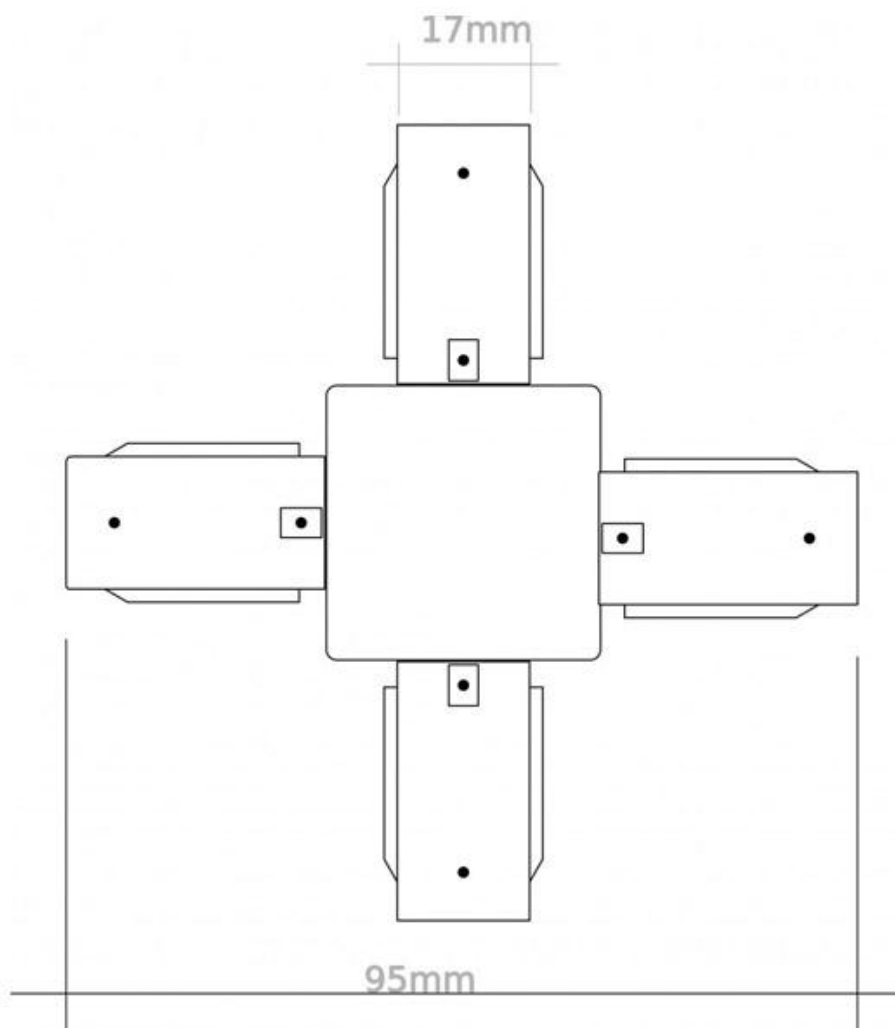

Unión X carril monofásico, negro

Conector para unir carriles en forma de X. Color negro. De fácil instalación

ESPECIFICACIONES

Alimentación	AC220V
Foco carril - Tipo	Monofásico
Color	negro
Interior-exterior	Interior
Etiqueta energética	A++

Referencia

LD1014144

Dimensiones del producto

11x11x3mm

Dimensiones del packaging

11x11x3cm

Certificados

CE
ROHS
ECORAEE

DETALLES

Conector para unir en forma de X carriles. Color negro. De fácil instalación.

Compatible con carriles de 1, 1,5 ó 2 metros.

ESQUEMA DE INSTALACIÓN

Instalación

GALERIA

AVISO

Datos sujetos a cambios sin aviso. Excepto errores y omisiones. Asegúrese de utilizar el archivo más reciente posible.