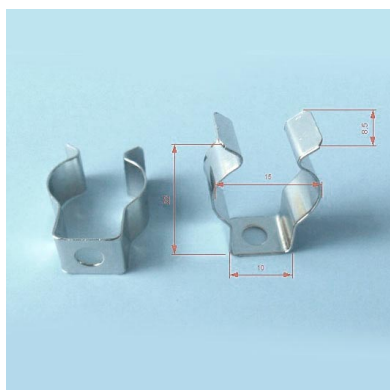

Set 2x Clip metálico T5

Set de 2 unidades de Clip metálico para sujeción de tubos led T5 de 16mm de diámetro

ESPECIFICACIONES

Interior-exterior

Interior

Referencia

LD2013054

Dimensiones del producto

20x30x10mm

Dimensiones del packaging

3x5x2cm

Certificados

CE
ROHS
ECORAE

DETALLES

Set de 2 unidades de Clip metálico para sujeción de tubos

led T5 de 16mm de diámetro.

Ficha técnica

Set 2x Clip metálico T5

LEDBOX®

GALERIA

AVISO

Datos sujetos a cambios sin aviso. Excepto errores y omisiones. Asegúrese de utilizar el archivo más reciente posible.