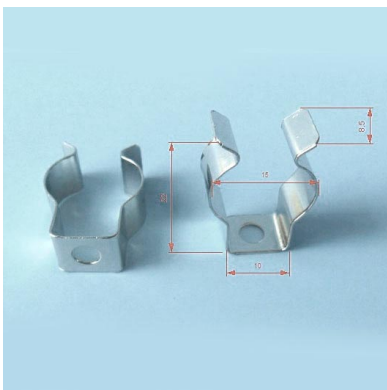

Set 2x Clip metálico T5

Set de 2 unidades de Clip metálico para sujeción de tubos led T5 de 16mm de diámetro

ESPECIFICACIONES

Interior-exterior

Interior

Referencia

LD2013054

Dimensiones del producto

20x30x10mm

Dimensiones del packaging

3x5x2cm

Certificados

CE

ROHS

ECORAE

DETALLES

Set de 2 unidades de Clip metálico para sujeción de tubos

led T5 de 16mm de diámetro.

Ficha técnica

Set 2x Clip metálico T5

LEDBOX®

GALERIA

AVISO

Datos sujetos a cambios sin aviso. Excepto errores y omisiones. Asegúrese de utilizar el archivo más reciente posible.