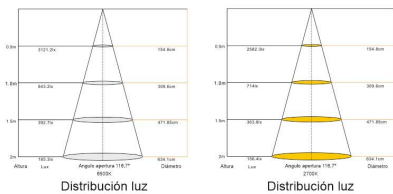

Instalación