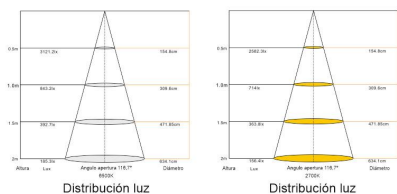

Instalación