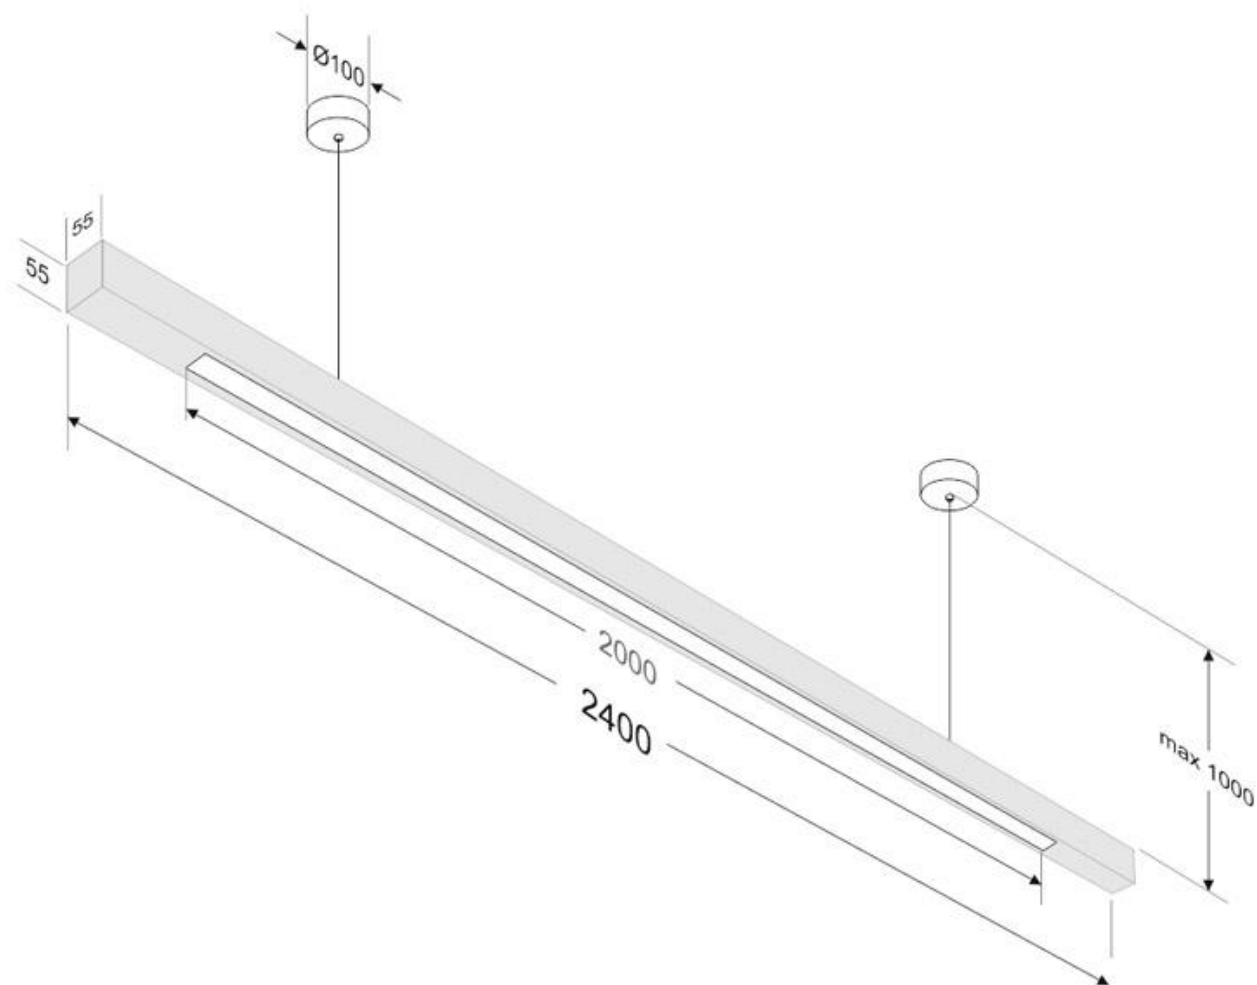

ESQUEMA DE INSTALACIÓN

Distribución lumínica