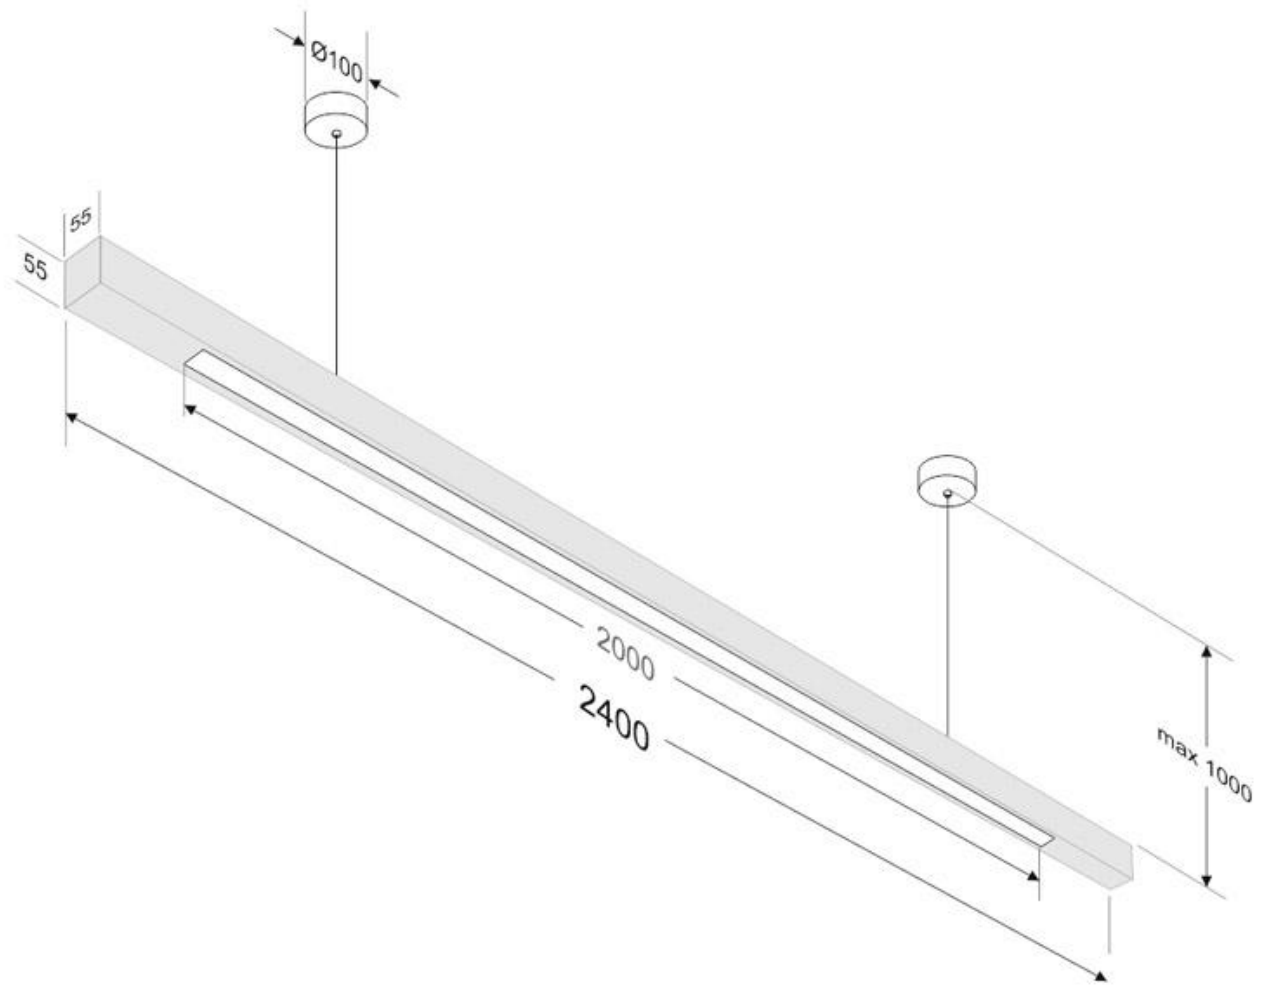

ESQUEMA DE INSTALACIÓN

Distribución lumínica