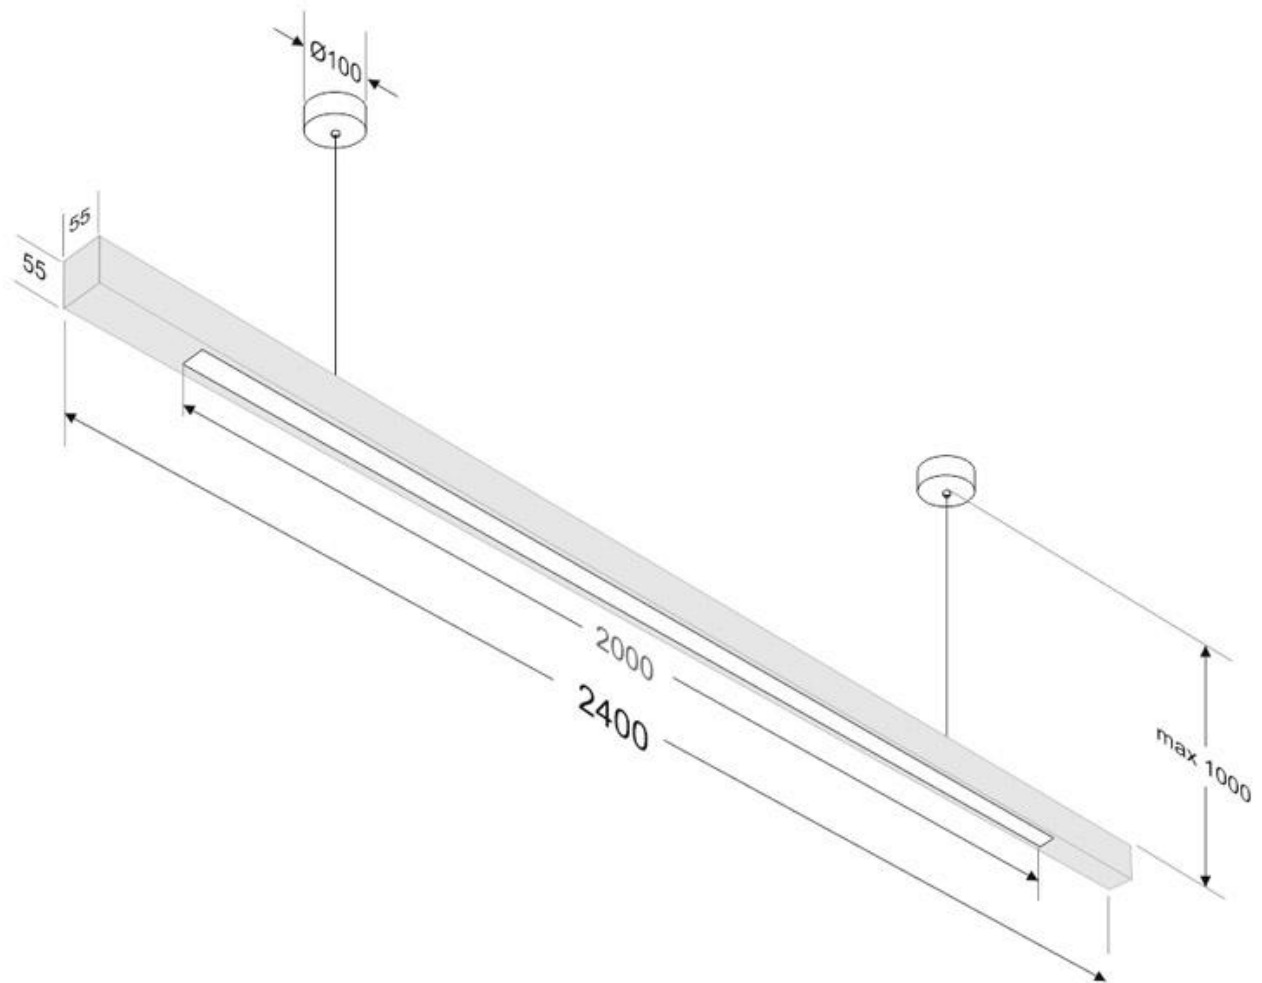

ESQUEMA DE INSTALACIÓN

Distribución lumínica