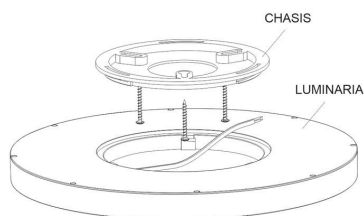

Referencia

LD1011267

Color de luz

Blanco cálido

Dimensiones del producto

400x400x24mm

Dimensiones del packaging

43x43x3,2cm

Certificados

CE
ROHS
ECORAEE

DETALLES

Plafón Led circular con aro más delgado y tan solo 24mm de altura lacado en color blanco. Con un amplio ángulo de apertura para ofrecer una iluminación general con una elevada eficiencia.

Con un difusor esmerilado que confiere una iluminación general sin reflejos.

Ideal para sustituir a los tradicionales halógenas, llegando

Ficha técnica

Plafón Led MOON KRAMFOR 36W, Ø400mm

LEDBOX®

a ahorros de hasta el 90% y a downlight de bajo consumo convencionales, llegando a ahorros de hasta el 60% con lo que se consigue una alta eficiencia energética.

ESQUEMA DE INSTALACIÓN

Distribución lumínica

Instalación

GALERIA

AVISO

Datos sujetos a cambios sin aviso. Excepto errores y omisiones. Asegúrese de utilizar el archivo más reciente posible.