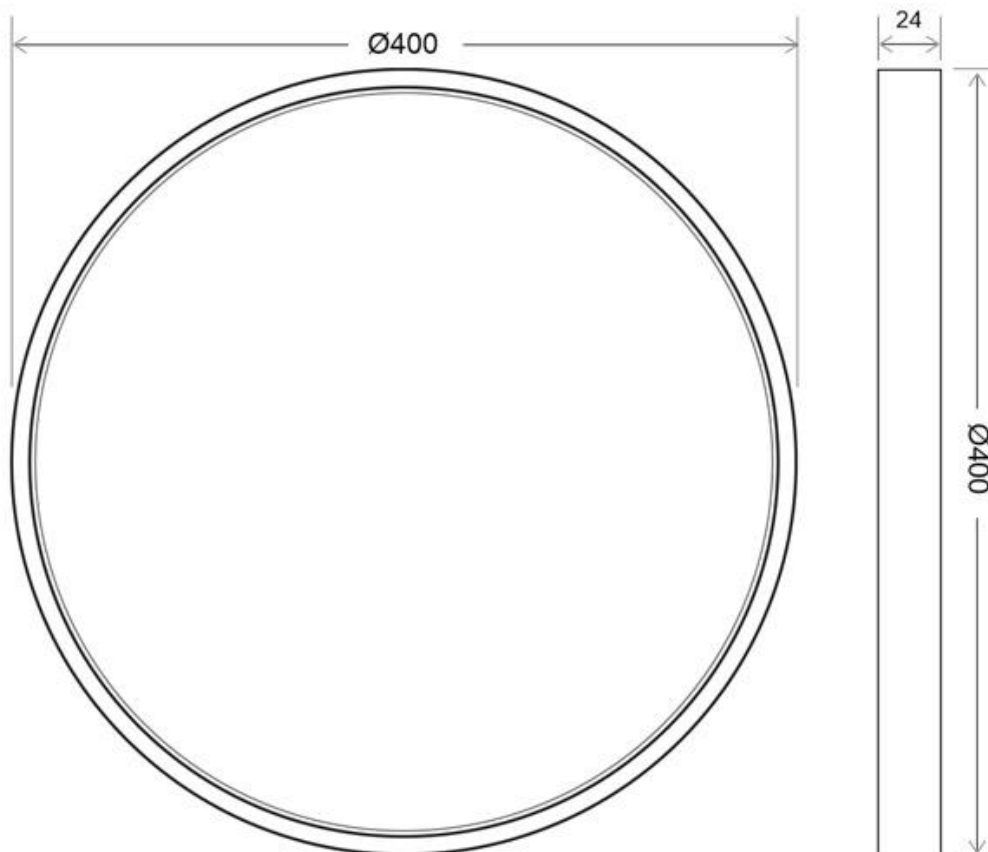

ESQUEMA DE INSTALACIÓN