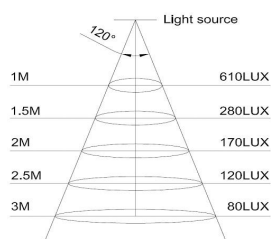

ESPECIFICACIONES

Potencia	36W
Flujo luminoso	3200lm
Ángulo de apertura	120°
Temperatura de color	3000K
CRI	80
Alimentación	AC220V
Tensión de funcionamiento	100-240VAC
Chip	Osram SMD2835
Color	blanco
Interior-exterior	Interior
Protección IP	IP40
Factor de potencia	0.90
Etiqueta energética	A++

ESQUEMA DE INSTALACIÓN

Distribución lumínica

Instalación

GALERIA

AVISO

Datos sujetos a cambios sin aviso. Excepto errores y omisiones. Asegúrese de utilizar el archivo más reciente posible.