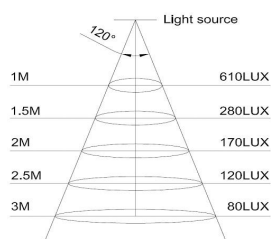

ESPECIFICACIONES

Potencia	36W
Flujo luminoso	3200lm
Ángulo de apertura	120°
Temperatura de color	3000K
CRI	80
Alimentación	AC220V
Tensión de funcionamiento	100-240VAC
Chip	SMD2835
Color	blanco
Interior-exterior	Interior
Protección IP	IP40
Factor de potencia	0.90
Etiqueta energética	A++

ESQUEMA DE INSTALACIÓN

Distribución lumínica

Instalación

GALERIA

AVISO

Datos sujetos a cambios sin aviso. Excepto errores y omisiones. Asegúrese de utilizar el archivo más reciente posible.