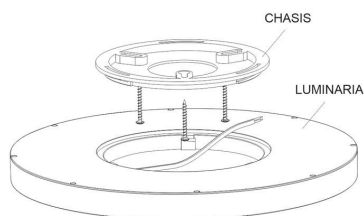

Referencia

LD1011267

Color de luz

Blanco cálido

Dimensiones del producto

400x400x24mm

Dimensiones del packaging

43x43x3,2cm

Certificados

CE
ROHS
ECORAE

DETALLES

Plafón Led circular con aro más delgado y tan solo 24mm de altura lacado en color blanco. Con un amplio ángulo de apertura para ofrecer una iluminación general con una elevada eficiencia.

Con un difusor esmerilado que confiere una iluminación general sin reflejos.

Ideal para sustituir a los tradicionales halógenas, llegando

Ficha técnica

Plafón Led MOON KRAMFOR 36W, Ø400mm

LEDBOX®

a ahorros de hasta el 90% y a downlight de bajo consumo convencionales, llegando a ahorros de hasta el 60% con lo que se consigue una alta eficiencia energética.

ESQUEMA DE INSTALACIÓN

Distribución lumínica

Instalación

GALERIA

AVISO

Datos sujetos a cambios sin aviso. Excepto errores y omisiones. Asegúrese de utilizar el archivo más reciente posible.