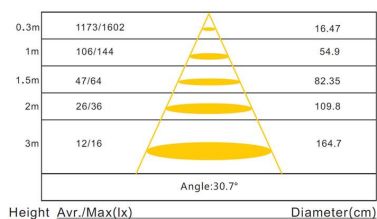

Distribución lumínica