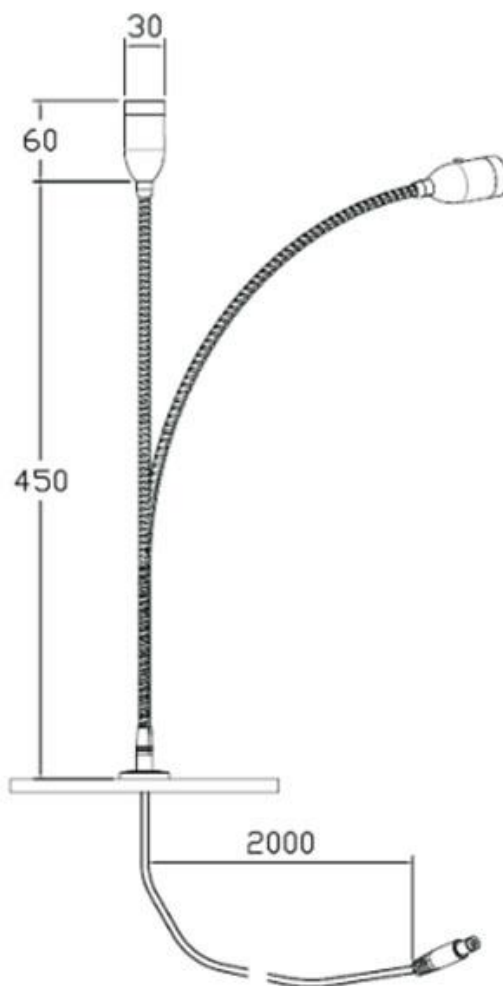

Referencia

LD1010434

Color de luz

Blanco neutro

Dimensiones del producto

30x30x60450mm

Dimensiones del packaging

4x45x4cm

- Con una estética cuidada para cualquier ambiente de interior.
- Proporciona un haz de luz natural que no emite calor y de muy bajo consumo.
- Orientable en cualquier dirección

Incluye: Luminaria LED y driver led DC3,5V - 700mA.

ESQUEMA DE INSTALACIÓN

Distribución lumínica

GALERIA

AVISO

Datos sujetos a cambios sin aviso. Excepto errores y omisiones. Asegúrese de utilizar el archivo más reciente posible.