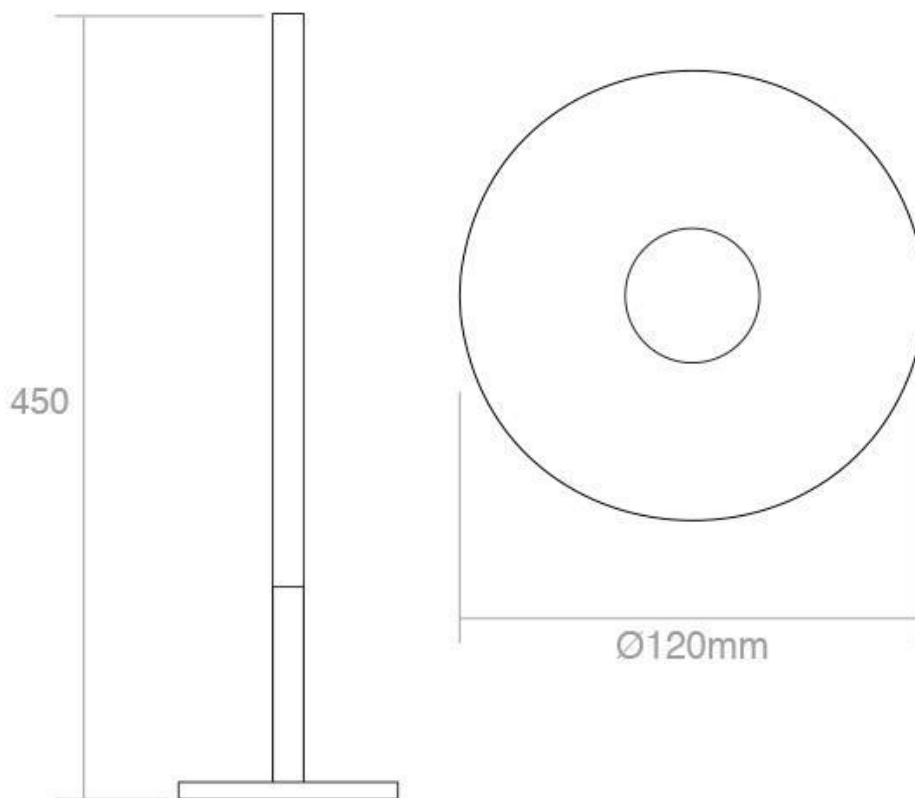

ESQUEMA DE INSTALACIÓN