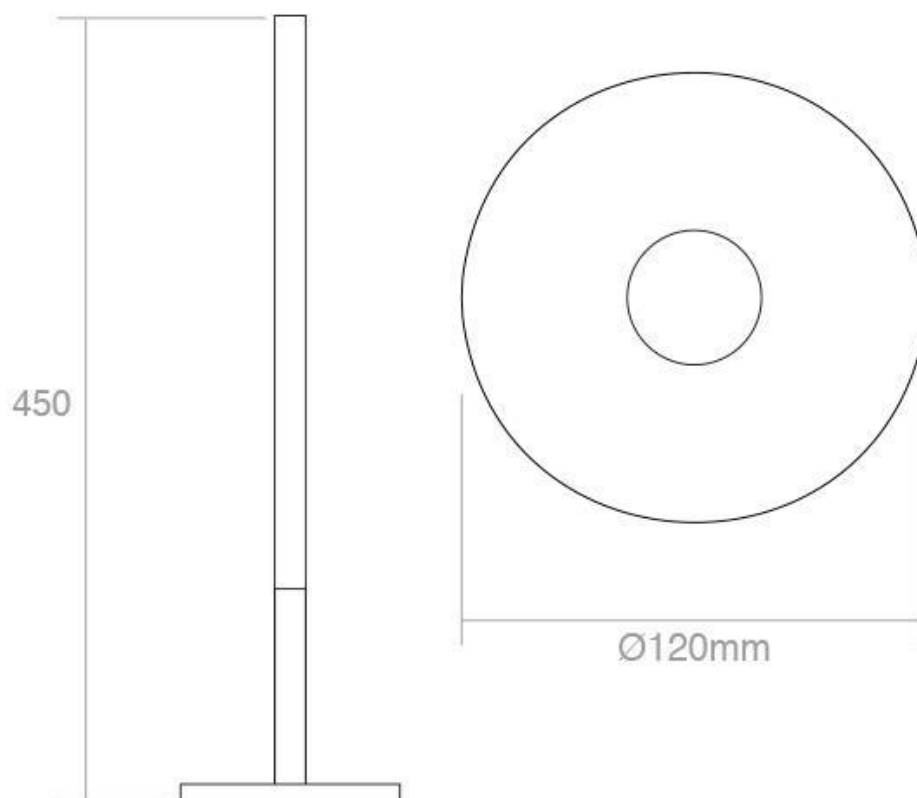

ESQUEMA DE INSTALACIÓN