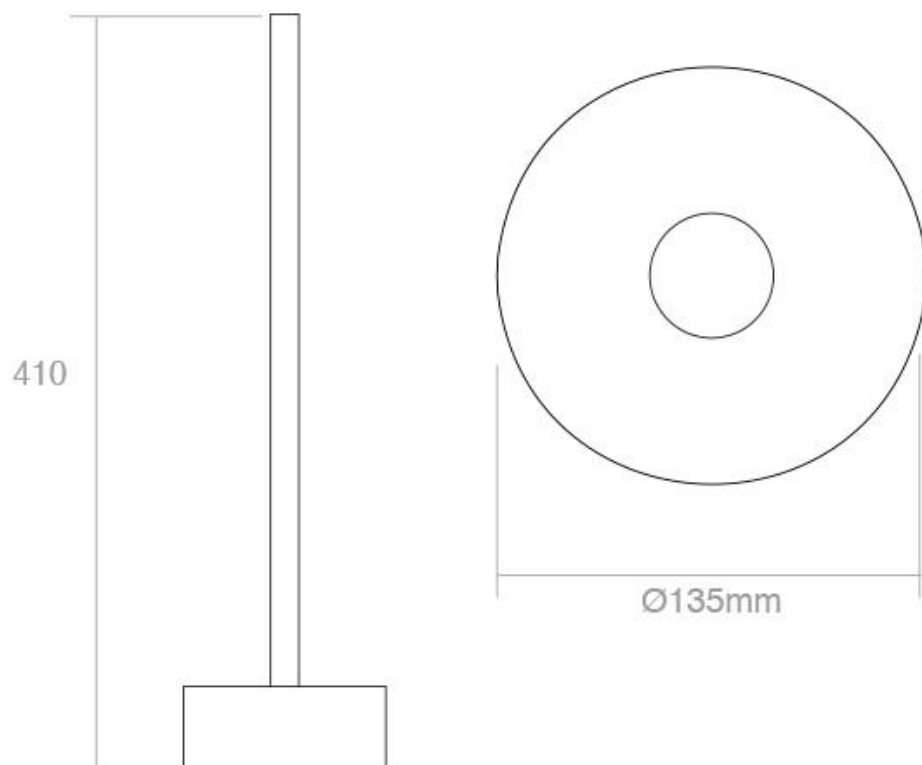

Color de luz

RGB

Dimensiones del producto

135x135x410mm

Dimensiones del packaging

14x14x45cm

Certificados

CE
ROHS
ECORAEE

Ficha técnica

Lámpara led LUMO LIGNA BRUNA

LEDBOX®

lámpara y con su mando a distancia podrás controlar la intensidad de luz, seleccionar efectos, transiciones de luz y apagar/encender la lámpara. Dispone de efecto memoria,

guarda la última configuración seleccionada.

Posibilidad de hacer cualquier modelo bajo demanda con cualquier altura de la luminaria.

ESQUEMA DE INSTALACIÓN

Instalación

GALERIA

AVISO

Datos sujetos a cambios sin aviso. Excepto errores y omisiones. Asegúrese de utilizar el archivo más reciente posible.