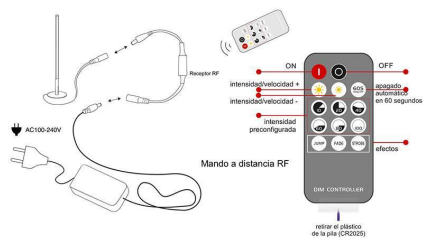

Color de luz

RGB

Dimensiones del producto

135x135x410mm

Dimensiones del packaging

14x14x45cm

Certificados

CE
ROHS
ECORAEE

Lámparas singulares realizadas por artesanos experimentados que aportan una iluminación original y exclusiva para crear ambientes únicos en cualquier lugar.

Intensidad regulable con mando a distancia. Se conecta fácilmente en el cable de alimentación de la

Ficha técnica

Lámpara led LUMO LIGNA BRUNA

LEDBOX®

lámpara y con su mando a distancia podrás controlar la intensidad de luz, seleccionar efectos, transiciones de luz y apagar/encender la lámpara. Dispone de efecto memoria,

guarda la última configuración seleccionada.

Posibilidad de hacer cualquier modelo bajo demanda con cualquier altura de la luminaria.

ESQUEMA DE INSTALACIÓN

Instalación

GALERIA

AVISO

Datos sujetos a cambios sin aviso. Excepto errores y omisiones. Asegúrese de utilizar el archivo más reciente posible.