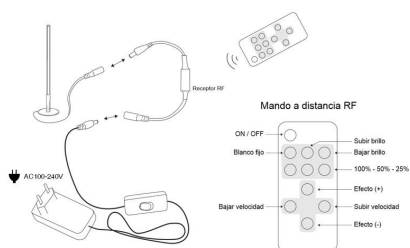

Instalación