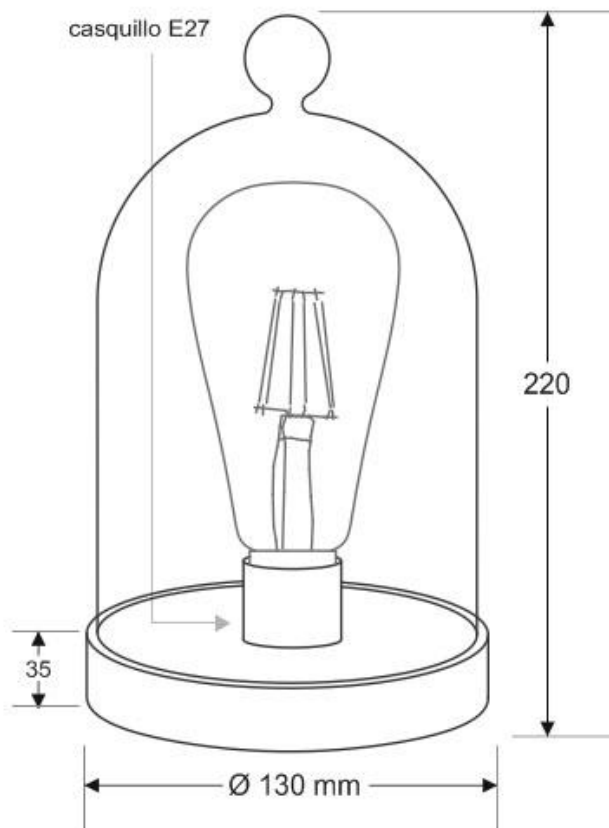

ESQUEMA DE INSTALACIÓN