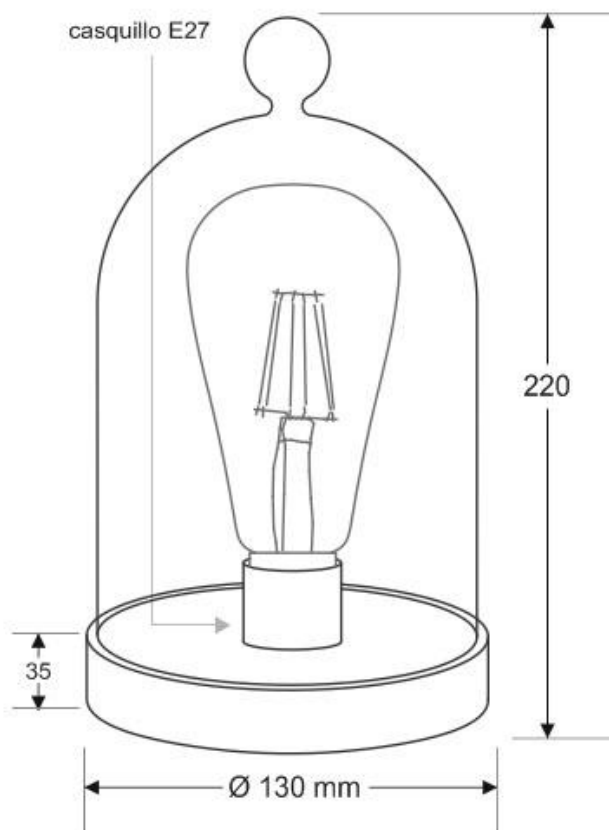

6W

ESPECIFICACIONES

Potencia	6W
Flujo luminoso	550lm
Ángulo de apertura	180º
Temperatura de color	2700K
CRI	80
Alimentación	AC220V
Tensión de funcionamiento	AC220V
Chip	Epistar COB
Interior-exterior	Interior
Otros	Regulable, Kit todo incluido
Tipo de regulación	TRIAC

Referencia

LD1092471

Color de luz

Blanco cálido 2700K Regulable

Dimensiones del producto

130x130x220mm

Dimensiones del packaging

15x25x15cm

Cada pieza es única realizada con maestría por experimentados artesanos que logran extraer de los materiales básicos, un objeto de arte con una clara funcionalidad práctica.

Características técnicas:

- Número de hilos: 2
- Aislamiento: Doble (PVC)
- CSA (mm²): 0.75 (24 x 0.2)
- Capacidad de corriente: 6A
- Diámetro: 6MM

La lámpara incluye cable eléctrico textil con regulador y bombilla led regulable de filamento.

Rango de nivel de regulación de intensidad sin parpadeos desde el 100% al 50% de intensidad de luz

ESQUEMA DE INSTALACIÓN