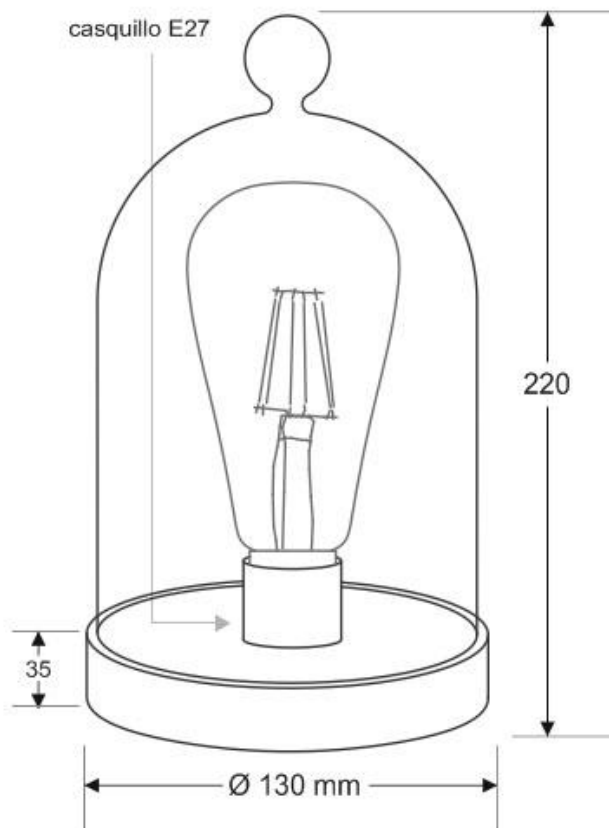

6W

180º

AC220V

ESPECIFICACIONES

Potencia	6W
Flujo luminoso	550lm
Ángulo de apertura	180º
Temperatura de color	2700K
CRI	80
Alimentación	AC220V
Tensión de funcionamiento	AC220V
Chip	Epistar COB
Interior-exterior	Interior
Otros	Regulable, Kit todo incluido
Tipo de regulación	TRIAC

Referencia

LD1092471

Color de luz

Blanco cálido 2700K Regulable

Dimensiones del producto

130x130x220mm

Dimensiones del packaging

15x25x15cm

Cada pieza es única realizada con maestría por experimentados artesanos que logran extraer de los materiales básicos, un objeto de arte con una clara funcionalidad práctica.

Características técnicas:

- Número de hilos: 2
- Aislamiento: Doble (PVC)
- CSA (mm²): 0.75 (24 x 0.2)
- Capacidad de corriente: 6A
- Diámetro: 6MM

La lámpara incluye cable eléctrico textil con regulador y bombilla led regulable de filamento.

Rango de nivel de regulación de intensidad sin parpadeos desde el 100% al 50% de intensidad de luz

ESQUEMA DE INSTALACIÓN