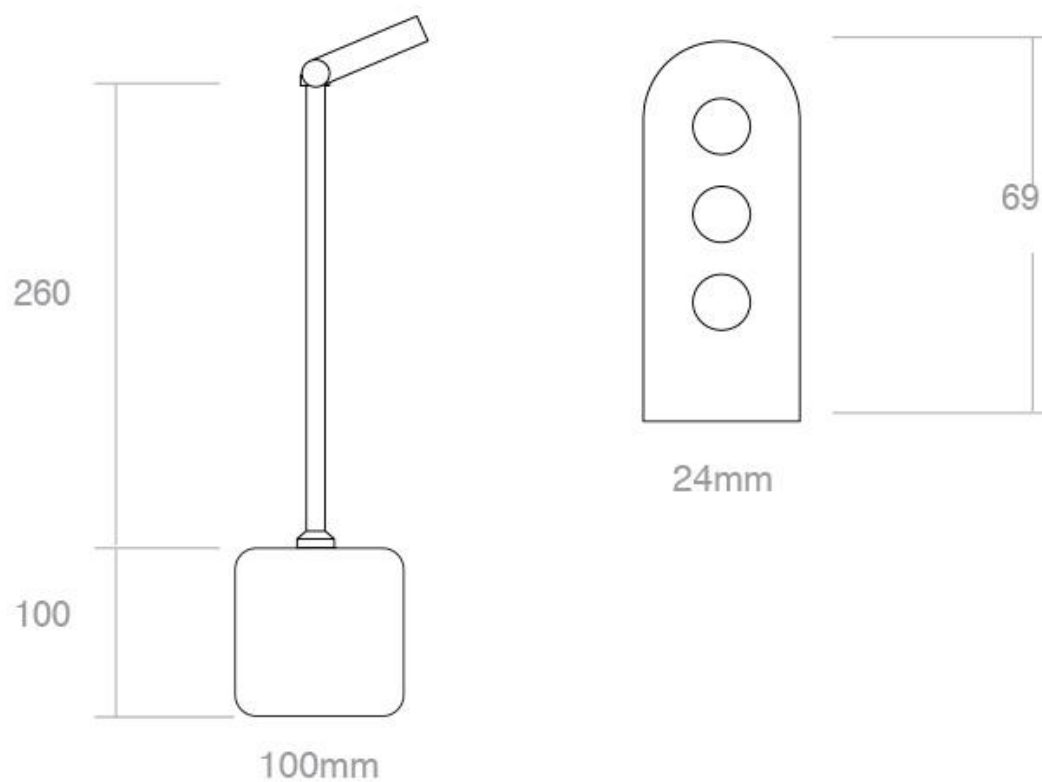

ESQUEMA DE INSTALACIÓN