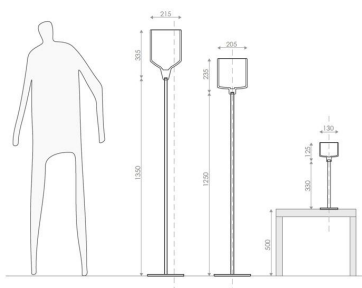

#### Dimensiones del producto

120x120x500mm

#### Dimensiones del packaging

15x55x15cm

## ESQUEMA DE INSTALACIÓN

Distribución lumínica

Instalación