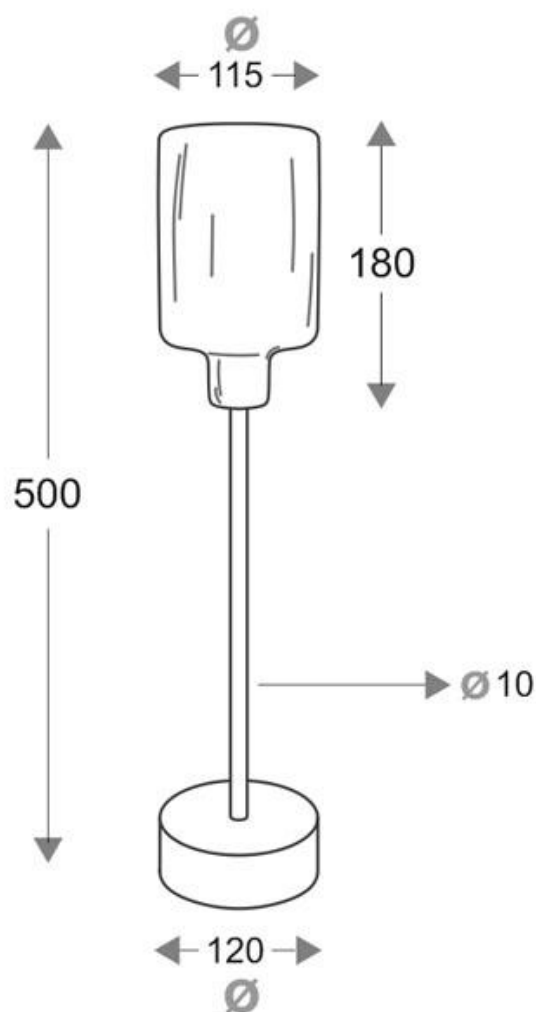

### ESPECIFICACIONES

Potencia	<b>4W</b>
Flujo luminoso	<b>330lm</b>
Ángulo de apertura	<b>120º</b>
Temperatura de color	<b>3000K</b>
CRI	<b>85</b>
Alimentación	<b>AC220V</b>
Tensión de funcionamiento	<b>AC220V</b>
Chip	<b>Epistar SMD2835</b>
Color	<b>madera</b>
Interior-exterior	<b>Interior</b>
Estilo	<b>natural</b>
Otros	<b>Kit todo incluido</b>
Etiqueta energética	<b>A+</b>
Estancia	<b>salon,pasillo,dormitorio</b>

#### Dimensiones del producto

120x120x500mm

#### Dimensiones del packaging

15x55x15cm

## ESQUEMA DE INSTALACIÓN

Distribución lumínica

Instalación