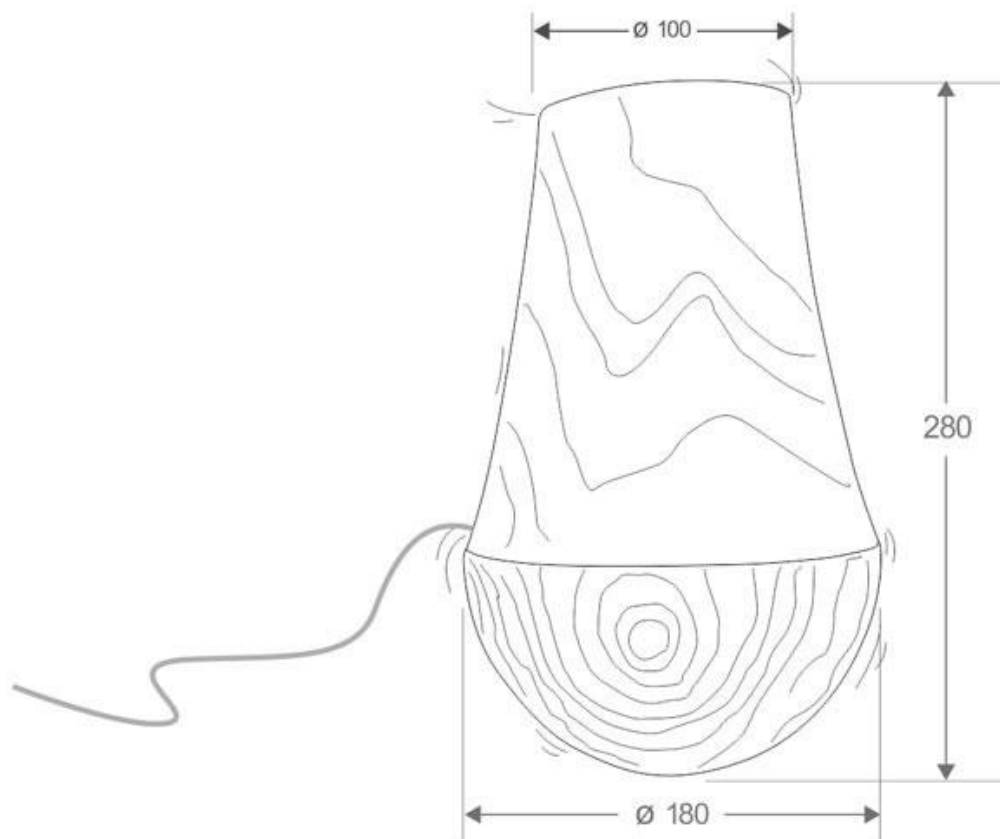

Referencia

LD1092467

Color de luz

Blanco cálido

Dimensiones del producto

100x180x280mm

Dimensiones del packaging

30x30x30cm

Certificados

CE
ROHS
ECORAE

DETALLES

Ficha técnica

Luminaria de mesa VETTO SMOB

LEDBOX®

La lámpara de madera VETTO SMOB es una creación única de diseño realizada a mano con maderas nobles. La base es una semiesfera torneada perfecta que incorpora un contrapeso que le permite oscilar en cualquier posición sin llegar a caerse (tentetieso). El cuerpo de madera tiene un vaciado que solo un profesional de la madera como el

ESQUEMA DE INSTALACIÓN

*Medidas pueden sufrir pequeñas variaciones debido a que las piezas son hechas a mano una a una

GALERIA

AVISO

Datos sujetos a cambios sin aviso. Excepto errores y omisiones. Asegúrese de utilizar el archivo más reciente posible.