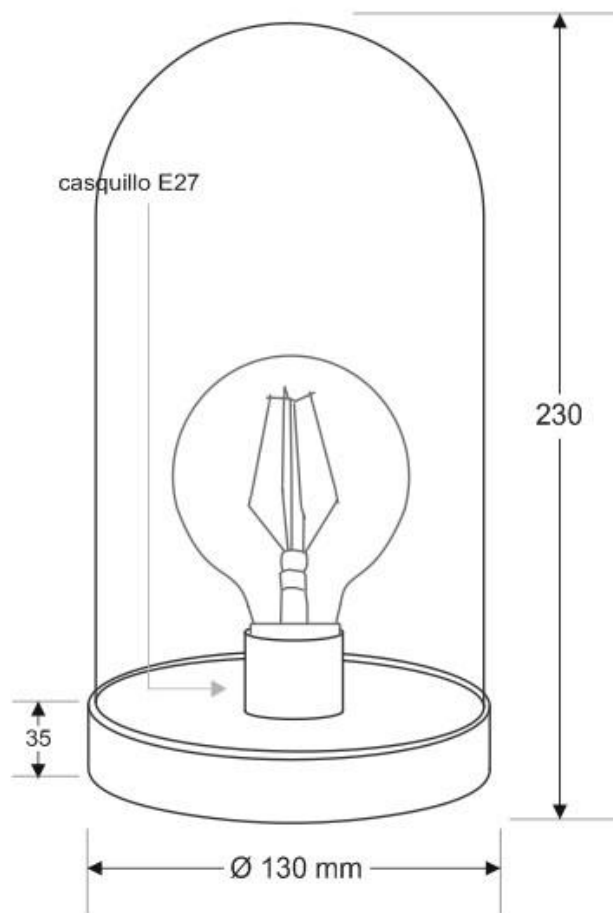

ESQUEMA DE INSTALACIÓN