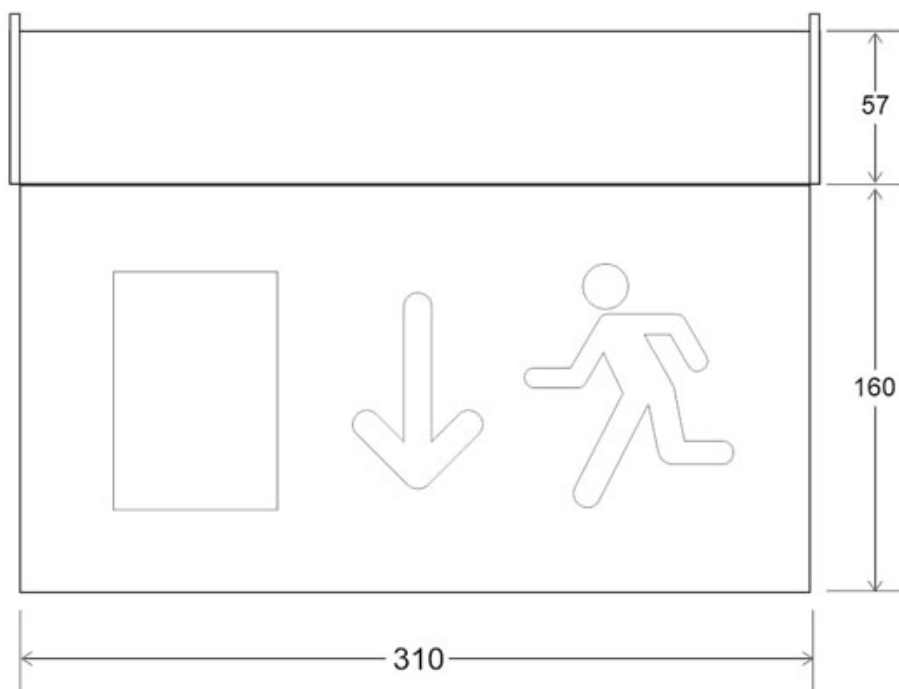

ESQUEMA DE INSTALACIÓN