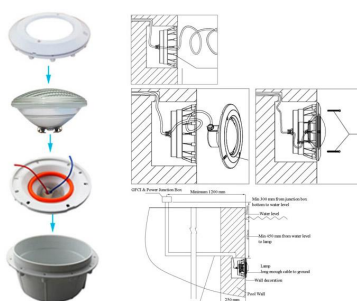

Housing PAR56, Nicho empotrable para foco piscina

Caja empotrable para piscina especialmente diseñada para albergar en su interior una bombilla LED PAR56.

ESPECIFICACIONES

Otros	Housing, Reflector de aluminio
Interior-exterior	Exterior
Protección IP	IP68
Iluminación para...	Sumergibles

DETALLES

El **nicho empotrable para piscina** está especialmente diseñado para albergar en su interior una bombilla LED PAR56. Está fabricado en ABS de alta calidad que protege a la perfección los bornes de conexión de la bombilla y preserva su estanqueidad con su factor de protección IP68.

Los focos LED para piscina nos permiten no sólo disfrutar de éstas durante más horas al día con toda seguridad, sino convertir nuestra piscina en un elemento clave en la

decoración del jardín.

Cada nicho empotrable para piscina cuenta con su embellecedor, tapones y un metro de cable con envoltura aislante de polipropileno que serán más que suficiente para conectar la luminaria a la red de forma segura. Las dimensiones de corte para su instalación son de Ø277x130 mm.

Ficha técnica

Housing PAR56, Nicho empotrable para foco piscina

LEDBOX®

*Bombilla PAR56 no incluida.

ESQUEMA DE INSTALACIÓN

Instalación

GALERIA

AVISO