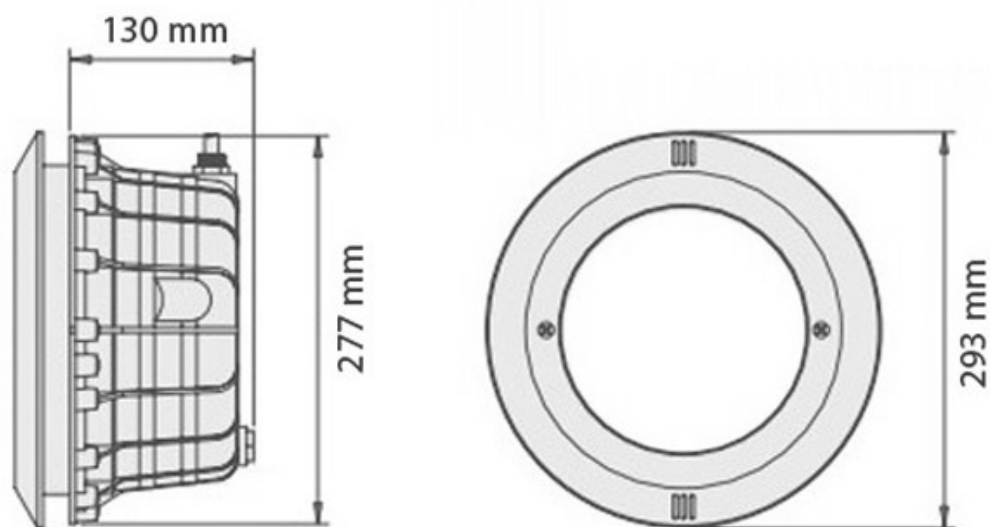

ESQUEMA DE INSTALACIÓN